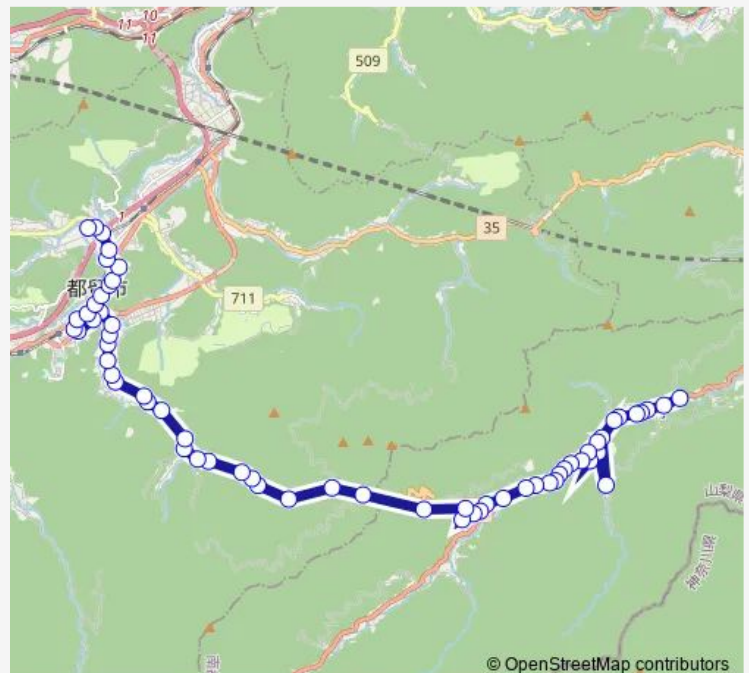

曙橋

釜の前

Route schedule

道志小学校前 — 都留市立病院前

Monday 09:00

Tuesday 09:00

Wednesday 09:00

Thursday 09:00

Friday 09:00

Saturday —

Sunday —

Route info

Direction: 道志小学校前

Stops: 63

Trip Duration: 1 hour 5 min

■ 道志小学校前発 都留市立病院前方面行き —
道志小学校前発 都留市立病院前方面行き (【都留】 ...

道坂壁道

松平

清風台入口

菅野上橋

菅野上

菅野

源橋

御正体入口