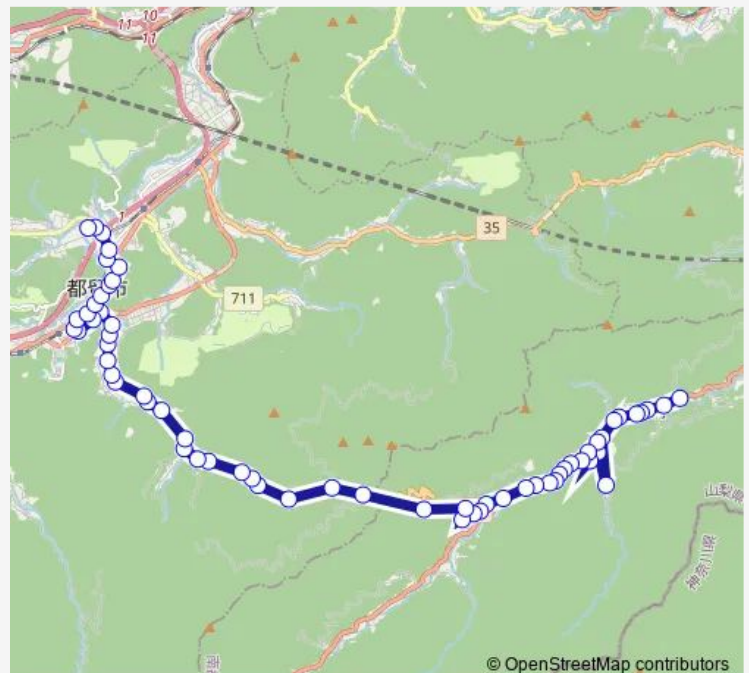

### Route schedule

道志小学校前 — 都留市立病院前

Monday 09:00

Tuesday 09:00

Wednesday 09:00

Thursday 09:00

Friday 09:00

Saturday —

### Route info

Direction: 道志小学校前

Stops: 63

Trip Duration: 1 hour 5 min

■ 道志小学校前発 都留市立病院前方面行き —  
道志小学校前発 都留市立病院前方面行き (【都留】 ...

上川原畑

唐沢

上石原

水道局前

神地上

五輪

野牧

神地沢

道坂墜道

松平

清風台入口