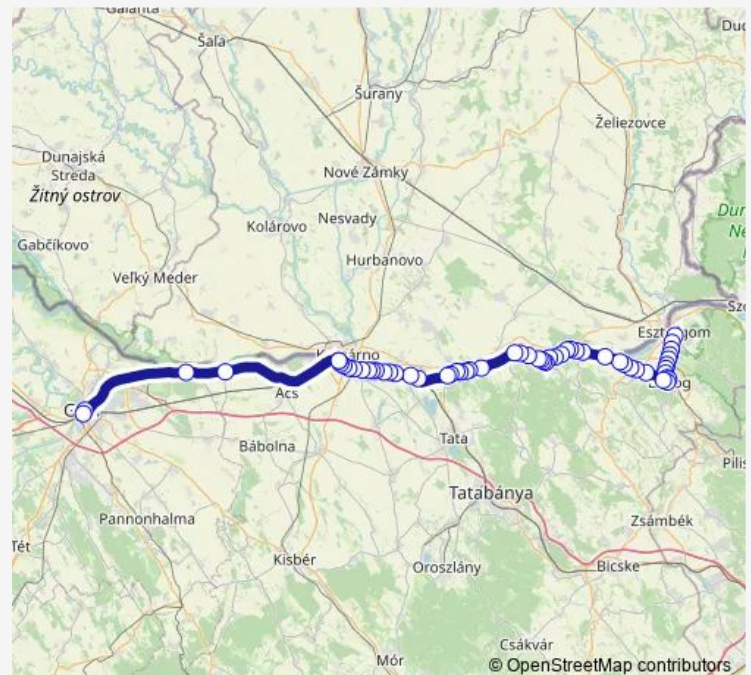

### Route schedule

Esztergom, vasútállomás — Győr, autóbusz-állomás

Monday 04:37-16:07

Tuesday 04:37-12:37

Wednesday 04:37-12:37

Thursday 04:37-12:37

Friday 04:37-16:07

Saturday 06:07-16:07

### Route info

Direction: Esztergom, vasútállomás

Stops: 58

Trip Duration: 2 hour 23 min

1721 — Győr - Komárom - Esztergom

Nyergesújfalu, Rendőrség

Nyergesújfalu, Eternitgyár

Betonipari Művek