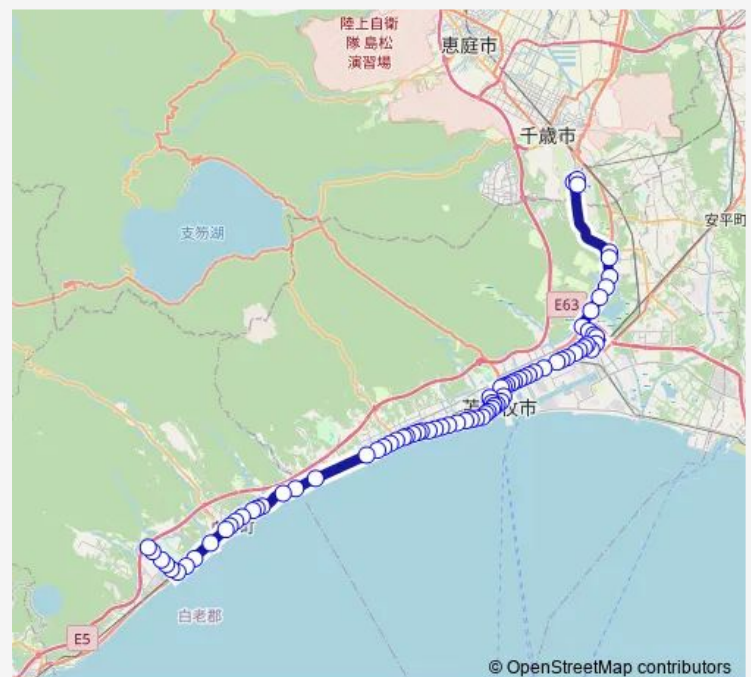

Route schedule

緑泉郷 — 新千歳空港国内線 2 番のりば

Monday	07:50
Tuesday	07:50
Wednesday	07:50
Thursday	07:50
Friday	07:50
Saturday	07:50
Sunday	07:50

Route info

Direction: 緑泉郷

Stops: 81

Trip Duration: 2 hour 5 min

■ 緑泉郷空港線

錦岡橋

錦岡踏切

東錦岡

西インター入口

糸井川

三星工場前

西糸井

中糸井