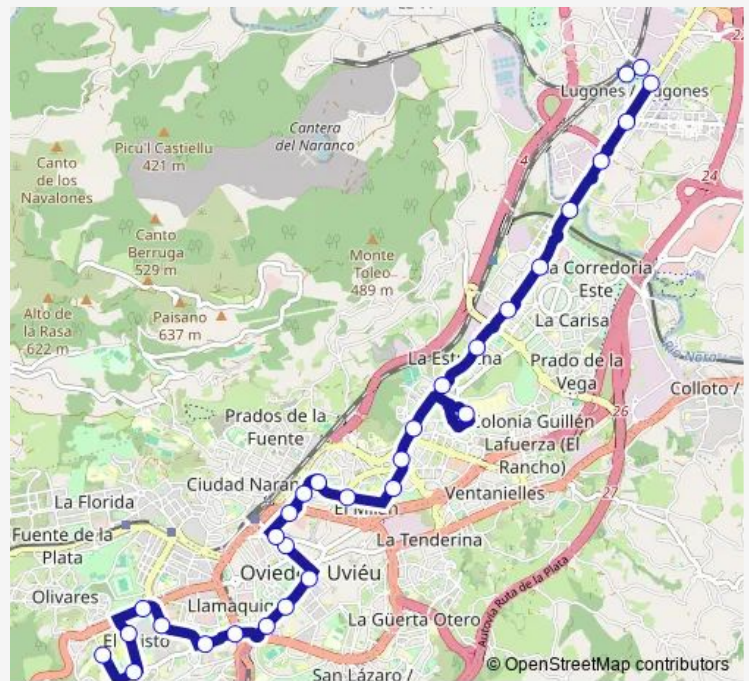

### Route schedule

[Oviedo/Uviéu] Facultad Derecho - El Cristo [Cta 05470] —  
[Lugones/Llugones] Estación Renfe Lugones [Cta 02471]

Monday 07:30-21:30

Tuesday 07:30-21:30

Wednesday 07:30-21:30

Thursday 07:30-21:30

### Route info

Direction: [Oviedo/Uviéu] Facultad Derecho - El Cristo [Cta 05470]

Stops: 30

Trip Duration: 0 hour 56 min

■ C-F — C-Facultades-Lugones

[OVIEDO/UVIÉU] HUCA [CTA 16861]

[OVIEDO/UVIÉU] Pontón de Vaqueros [CTA 07421]

## Route info

Direction: [Lugones/Llugones] Estación Renfe Lugones  
[Cta 02471]

Stops: 28

Trip Duration: 1 hour 0 min

[OVIEDO/UVIÉU] El Cristo,54 Avda - Residencia [CTA 07308]

[OVIEDO/UVIÉU] Julián Clavería [CTA 07435]