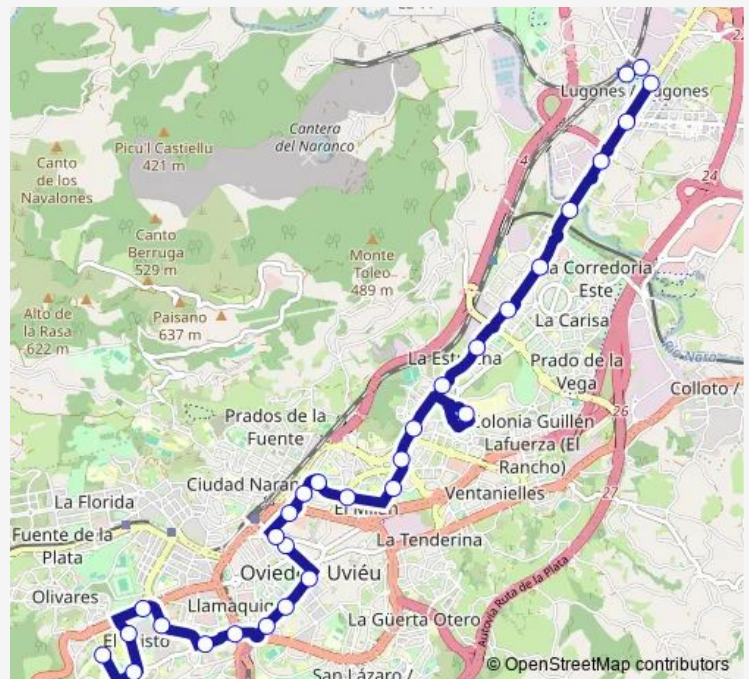

Route schedule

[Oviedo/Uviéu] Facultad Derecho - El Cristo [Cta 05470] —
[Lugones/Llugones] Estación Renfe Lugones [Cta 02471]

Monday 07:30-21:30

Tuesday 07:30-21:30

Wednesday 07:30-21:30

Thursday 07:30-21:30

Friday 07:30-21:30

Saturday —

Sunday —

Route info

Direction: [Oviedo/Uviéu] Facultad Derecho - El Cristo [Cta 05470]

Stops: 30

Trip Duration: 0 hour 56 min

■ C-F — C-Facultades-Lugones

[Oviedo/Uviéu] Pontón de Vaqueros [Cta 07421]

[Corredoria, LA] La Estrecha [Cta 02071]

[Corredoria, LA] Cuatro Caños [Cta 02072]

[Corredoria, LA] Iglesia La Corredoria [Cta 02073]

[Corredoria, LA] Puente Nora [Cta 07417]

Direction: [Lugones/Llugones] Estación Renfe Lugones [Cta 02471]

Stops: 28

Trip Duration: 1 hour 0 min

[Oviedo/Uviéu] El Cristo,54 Avda - Residencia [Cta 07308]

[Oviedo/Uviéu] Julián Clavería [Cta 07435]

[Oviedo/Uviéu] Julian Clavería - Hospital [Cta 07400]