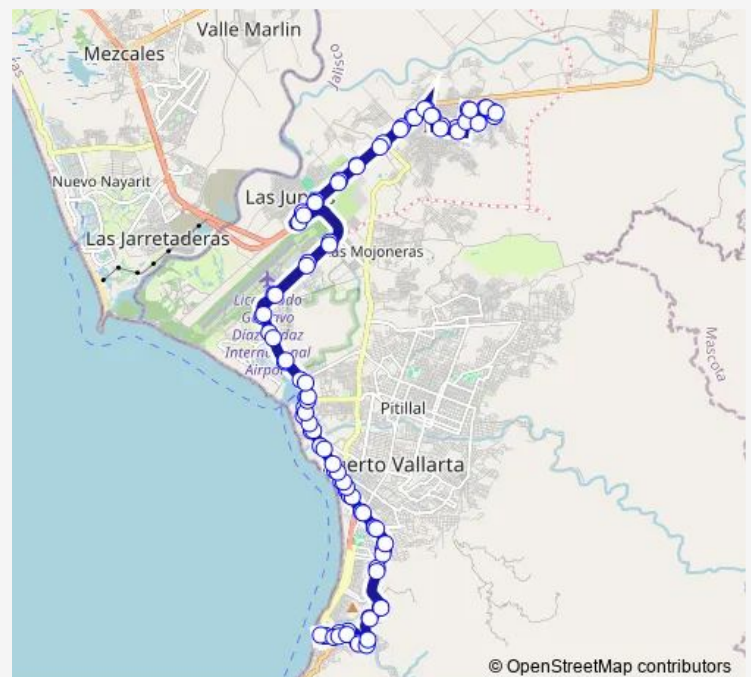

Independencia y Calle David Alfaro Siqueiros

Independencia y Calle Cardenal

Carretera A las Palmas y Calle Flamingo

Carretera A las Palmas y Andador Halcón

Carretera A las Palmas y Avenida Federación

Industrial Ixtapa y Calle Circuito Nance

Paseo de la Industria y Calle A Ixtapa

Carretera A Ixtapa y Calle Francisco Munguía

Carretera A Ixtapa y Calle Revolución

Nuevo Malecón y Calle Nuevo Malecón

Zona Militar

Francisco Medina Ascencio y Calle José Justo Corro

Route info

Direction: Matamoros y Calle Francisco Villa

Stops: 94

Trip Duration: 2 hour 29 min

■ PT26T — B Ixtapa - Tunel

BusMaps

Francisco Medina Ascencio y Calle Albatros

Francisco Medina Ascencio y Calle Industrias

Carretera A Ixtapa y Calle Paseo de la Industria

Paseo de la Industria y Calle A Ixtapa

Carretera A las Palmas y Avenida Universidad de
Guadalajara

Carretera A las Palmas y Calle Playa Costa Dorada

Cardenal y Andador Jilguero