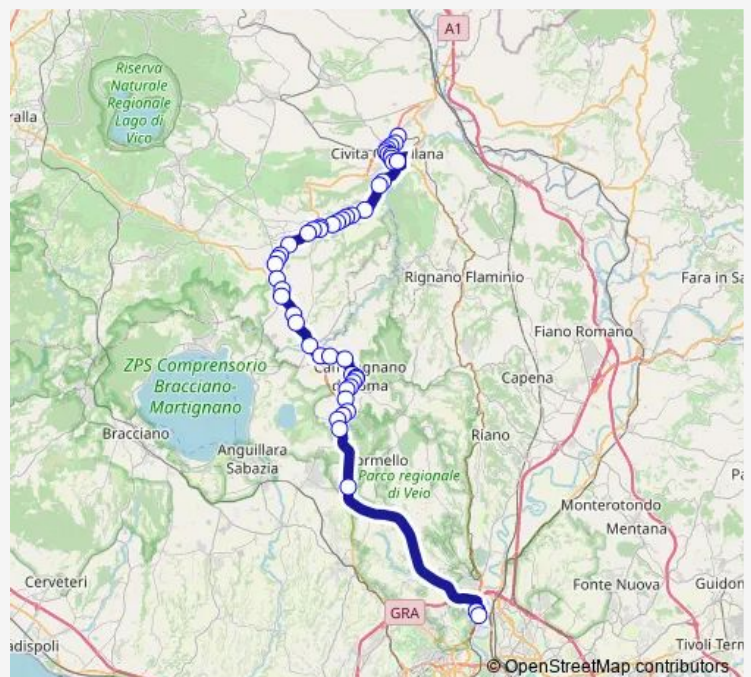

Civita | Via Terni Via Palombara # f2358 — Roma | Saxa Rubra (Arrivi) # f1494

Monday	05:35
Tuesday	05:35
Wednesday	05:35
Thursday	05:35
Friday	05:35
Saturday	05:35
Sunday	—

Route info

Direction: Civita | Via Terni Via Palombara # f2358

Stops: 50

Trip Duration: 1 hour 35 min

Civita Castellana - Roma Saxa Rubra # Cc516a

Nepi | Via Roma Via Menghini # f2064

Nepi | Via Nepesina Via Sutrina # f2065

Nepi | Colle Farnese # f2067

Nepi | Via Nepesina Via Cimina # f2068