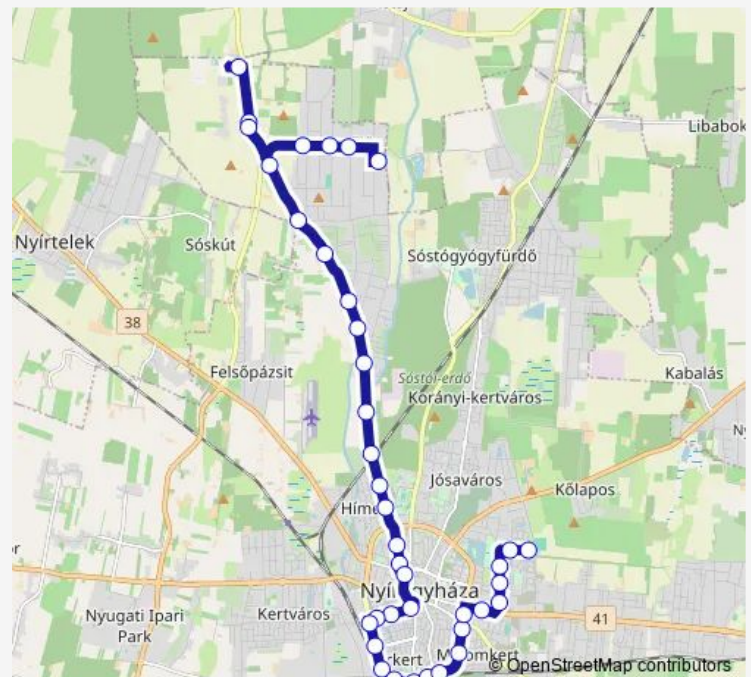

### Route schedule

Nyíregyháza, Nyírszőlős — Nyíregyháza, Örökösföld

Monday 05:52-22:05

Tuesday 06:07-22:05

Wednesday 06:07-22:05

Thursday 06:07-22:05

Friday 05:52-22:05

Saturday 05:52-22:05

Sunday 05:52-18:04

### Route info

Direction: Nyíregyháza, Nyírszőlős

Stops: 39

Trip Duration: 0 hour 53 min

10j — Örökösföld - Vasútállomás - Jókai telep - Nyírszőlős

Nyíregyháza, Szabolcs utca

Nyíregyháza, Toldi utca (autóbusz-állomás)