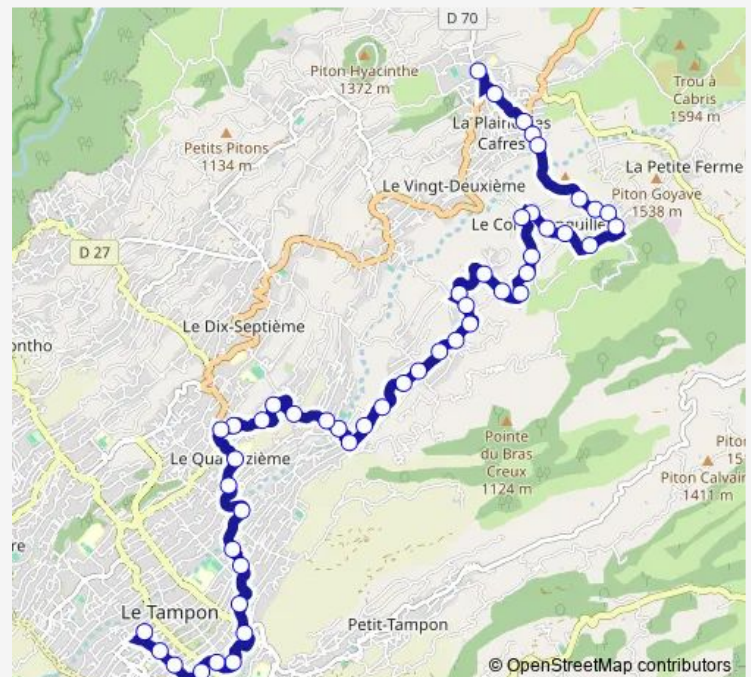

Saturday 05:30-17:45

Sunday 07:00-15:15

Route info

Direction: Mairie Annexe 23e Km

Stops: 49

Trip Duration: 0 hour 45 min

Chemin Corré

Chemin Des Lupins

Chemin Bretelle Des Planteurs

Boulodrome Bras Creux

103 Rue Des Maraichers

47 Rue Des Maraichers

Chapelle Saint Antoine

224 Chemin Chalet

Ecole Primaire Bras-Creux

Mairie Annexe Bras-Creux

Saturday 06:30-16:35

Sunday —

Route info

Direction: Mairie Annexe 23e Km

Stops: 46

Trip Duration: 0 hour 57 min

103 Rue Des Maraichers

47 Rue Des Maraichers