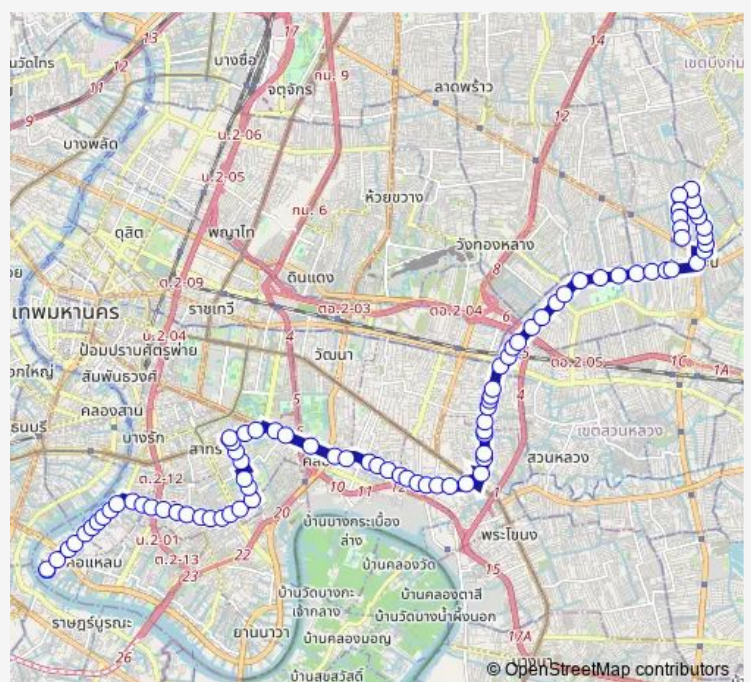

ถนนเย็นจิต;Yenjit Road

ก่อนแยกจันทน์สะพาน 3;Before Chan Saphan 3 intersection

Route schedule

ท่ารถถนนตก (สาย 1);Thanon Tok Bus Terminal —
ก่อนแยกแสปปี้แลนด์;Before Happy Land Junction

Monday 00:01

Tuesday 00:01

Wednesday 00:01

Thursday 00:01

Friday 00:01

Saturday 00:01

Sunday 00:01

Route info

Direction: ท่ารถถนนตก (สาย 1);Thanon Tok Bus Terminal

Stops: 85

Trip Duration: 1 hour 56 min

3-40 (22) — ถนนตก - แสปปี้แลนด์;Thanon Tok - Happy Land

หลังแยกจันทน์-สาธุประดิษฐ์;After Chan-Sathupradit Intersection

ศูนย์การค้าวรรัตน์;Wararat Shopping Center

ซอยจันทน์ 12;Soi Chan 12