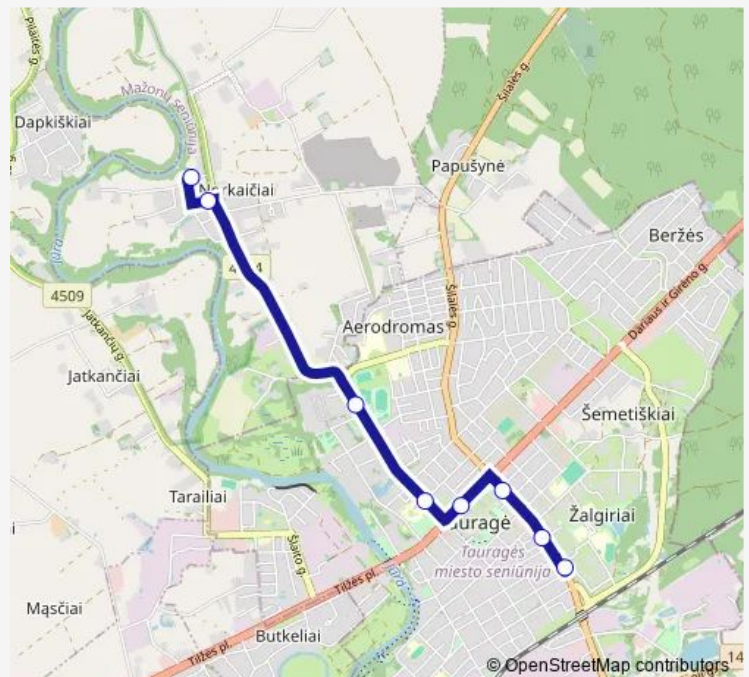

Direction

Amatų centro st. — Žalgirių mikrorajono st.

8 stops

[Open route schedule](#)

Amatų centro st.

Norkaičių st.

Tauragės baseino st.

Miesto seniūnijos st.

Meno mokyklos st.

Autobusų stoties st.

Gedimino st.

Žalgirių mikrorajono st.

Route schedule

Amatų centro st. — Žalgirių mikrorajono st.

| | |
|-----------|-------------|
| Monday | 10:03-17:48 |
| Tuesday | 10:03-17:48 |
| Wednesday | 10:03-17:48 |
| Thursday | 10:03-17:48 |
| Friday | 10:03-17:48 |
| Saturday | 10:13-12:33 |
| Sunday | 10:13-12:33 |

Route info

Direction: Amatų centro st.

Stops: 8

Trip Duration: 0 hour 14 min

T7 — Žalgirių mikrorajonas - Centras - Norkaičiai

Direction

Žalgirių mikrorajono st. — Amatų centro st.

8 stops

Route info

Direction: Žalgirių mikrorajono st.

Stops: 8

Trip Duration: 0 hour 13 min

T7 Bus time schedules and route maps are available in an offline PDF at busmaps.com. Use the busmaps.com website to see live bus times, train schedule or subway schedule, and step-by-step directions for all public transit in Taurage