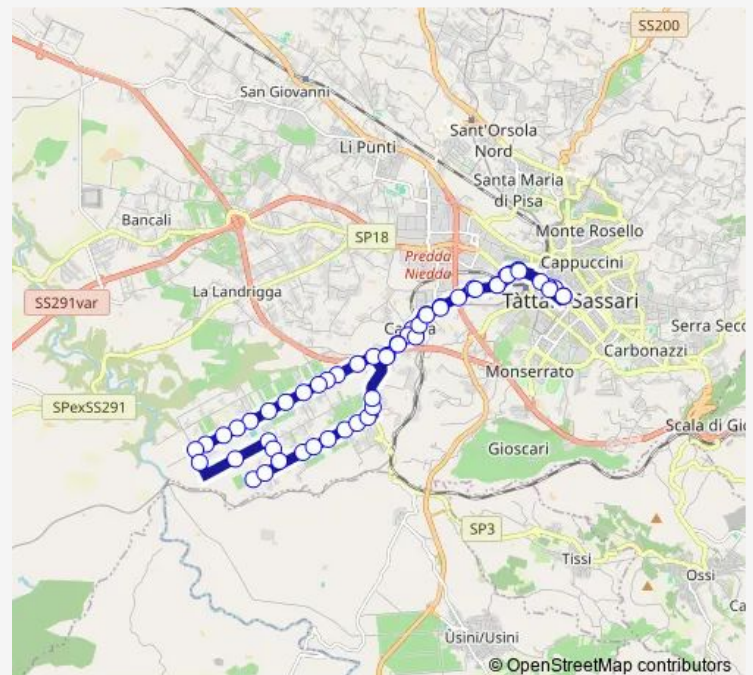

Strada Statale 127 Bis, Fronte 35

Sv Caniga San Giorgio Km 0,3

Sv Caniga San Giorgio Km 0,7

Sv Caniga San Giorgio Civico 22

Sv Caniga San Giorgio Fronte 37

Sv Caniga San Giorgio Civico 40

Sv Caniga San Giorgio Civico 50

### Route schedule

Via Tavolara — Via Tavolara

Monday	07:00-21:19
Tuesday	07:00-21:19
Wednesday	07:00-21:19
Thursday	07:00-21:19
Friday	07:00-21:19
Saturday	07:00-21:19
Sunday	07:20-20:19

### Route info

Direction: Via Tavolara

Stops: 55

Trip Duration: 0 hour 55 min

Sv Caniga San Giorgio, Campo Sportivo

Sv Caniga San Giorgio Fronte 139

Sv Caniga San Giorgio Km 3,7

Sv Caniga San Giorgio Civico 80