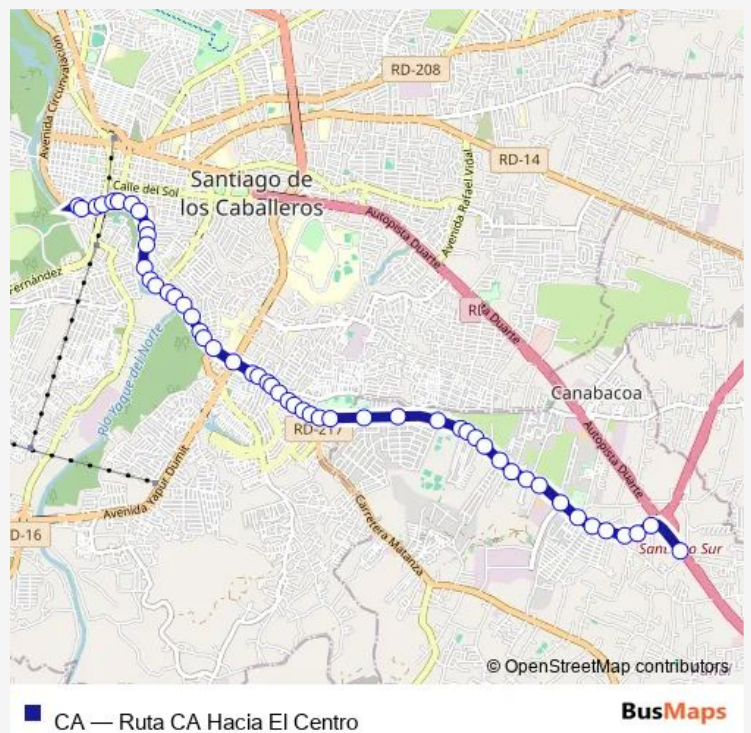

Bus CA Ruta CA Hacia El Centro

[Go to website](#)

Direction
 Parada 1 - Ruta CA - Autopista Duarte — Parada 62 - Ruta CA - Avenida Circunvalacion

62 stops

[Open route schedule](#)

- Parada 1 - Ruta CA - Autopista Duarte
- Parada 2 - Ruta CA - Autopista Duarte
- Parada 3 - Ruta CA - Autopista Duarte
- Parada 4 - Ruta CA - Autopista Duarte
- Parada 5 - Ruta CA - Autopista Duarte
- Parada 6 - Ruta CA - Autopista Duarte
- Parada 7 - Ruta CA - Calle Alicia Rosa
- Parada 8 - Ruta CA - Calle Alicia Rosa
- Parada 9 - Ruta CA - Avenida Hispanoamericana
- Parada 10 - Ruta CA - Avenida Hispanoamericana
- Parada 11 - Ruta CA - Avenida Hispanoamericana
- Parada 12 - Ruta CA - Avenida Hispanoamericana
- Parada 13 - Ruta CA - Avenida Hispanoamericana
- Parada 14 - Ruta CA - Avenida Hispanoamericana
- Parada 15 - Ruta CA - Avenida Hispanoamericana
- Parada 16 - Ruta CA - Avenida Hispanoamericana
- Parada 17 - Ruta CA - Avenida Hispanoamericana
- Parada 18 - Ruta CA - Avenida Hispanoamericana
- Parada 19 - Ruta CA - Avenida Hispanoamericana
- Parada 20 - Ruta CA - Avenida Hispanoamericana Y Los Batista

Route schedule

Parada 1 - Ruta CA - Autopista Duarte — Parada 62 - Ruta CA - Avenida Circunvalacion

Monday	05:00
Tuesday	05:00
Wednesday	05:00
Thursday	05:00
Friday	05:00
Saturday	05:00
Sunday	05:00

Route info

Direction: Parada 1 - Ruta CA - Autopista Duarte

Stops: 62

Trip Duration: 0 hour 37 min

Parada 21 - Ruta CA - Avenida Hispanoamericana

Parada 22 - Ruta CA - Av Hispanoamericana Y Avenida Hispanoamericana

Parada 23 - Ruta CA - 2X 138kv Y Avenida Hispanoamericana

Parada 24 - Ruta CA - Avenida Hispanoamericana

Parada 25 - Ruta CA - Avenida Hispanoamericana

Parada 26 - Ruta CA - Avenida Hispanoamericana

Parada 27 - Ruta CA - Avenida Hispanoamericana

Parada 28 - Ruta CA - 2X 138kv Y Avenida Circunvalacion