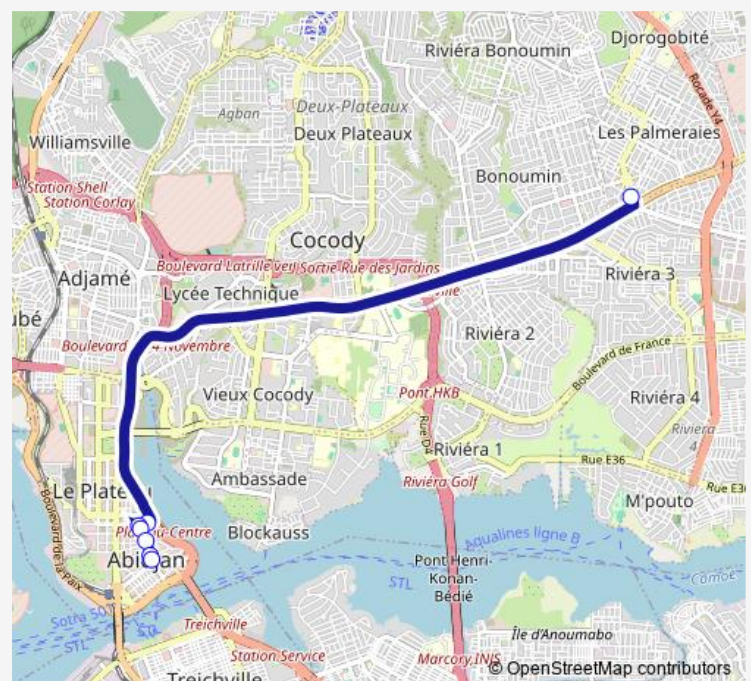

### Route schedule

Gare Palmeraie — Mosquée

Monday	06:00
Tuesday	06:00
Wednesday	06:00
Thursday	06:00
Friday	06:00
Saturday	06:00
Sunday	06:00

### Route info

Direction: Gare Palmeraie

Stops: 7

Trip Duration: 2 hour 0 min

**Direction**

Mosquée — Après barrage

8 stops

[Open route schedule](#)