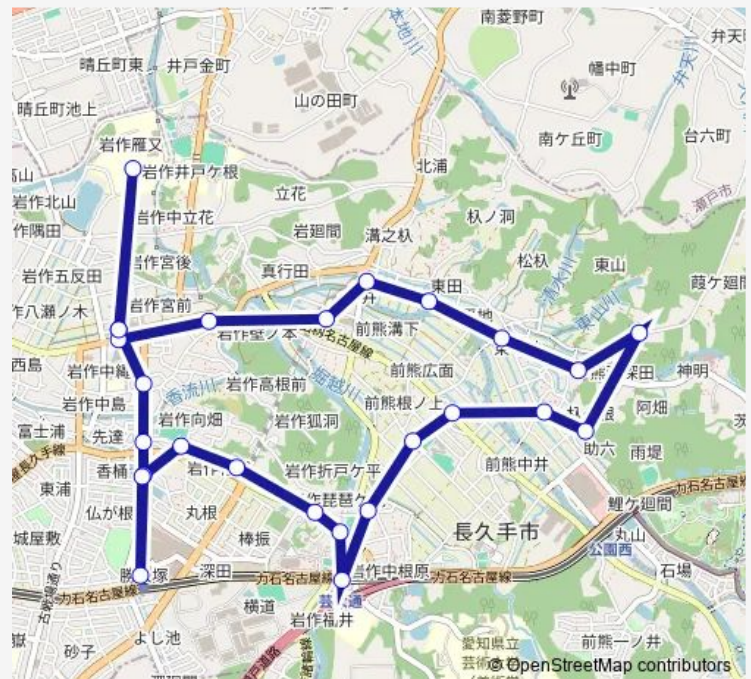

芸大通駅

中根

改善センター

前東公民館

北熊

北熊東

平成こども塾

宗延寺北

北熊橋

ライスセンター

大草中

Route schedule

市役所 — 市役所

Monday 09:10-17:25

Tuesday 09:10-17:25

Wednesday 09:10-17:25

Thursday 09:10-17:25

Friday 09:10-17:25

Saturday 09:10-17:25

Sunday 09:10-17:25

Route info

Direction: 市役所

Stops: 26

Trip Duration: 0 hour 51 min

N-バス 7東部線 (左回り)

福祉の家

安昌寺

市役所前

愛知医大

市役所

Bus time schedules and route maps are available in an offline PDF at busmaps.com. Use the busmaps.com website to see live bus times, train schedule or subway schedule, and step-by-step directions for all public transit in Nagakute