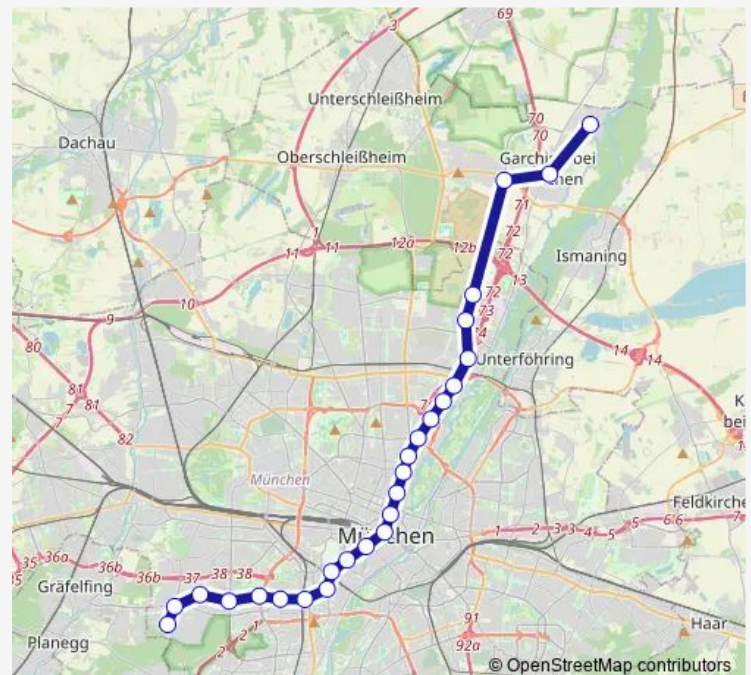

Studentenstadt

Freimann

Kieferngarten

Fröttmaning

Route schedule

Goetheplatz — Fröttmaning

Monday 05:30-01:08⁺¹

Tuesday 05:30-01:08⁺¹

Wednesday 05:30-01:08⁺¹

Thursday 05:30-01:08⁺¹

Friday 05:30-01:08⁺¹

Saturday 07:26-00:58⁺¹

Sunday 08:48-01:08⁺¹

Route info

Direction: Goetheplatz

Stops: 14

Trip Duration: 0 hour 20 min

■ U6

Direction

Fröttmaning — Klinikum Großhadern

23 stops

[Open route schedule](#)

Fröttmaning

Kiefern Garten

Freimann

Studentenstadt

Alte Heide

Nordfriedhof

Dietlindenstraße

Münchner Freiheit

Giselastraße

Universität