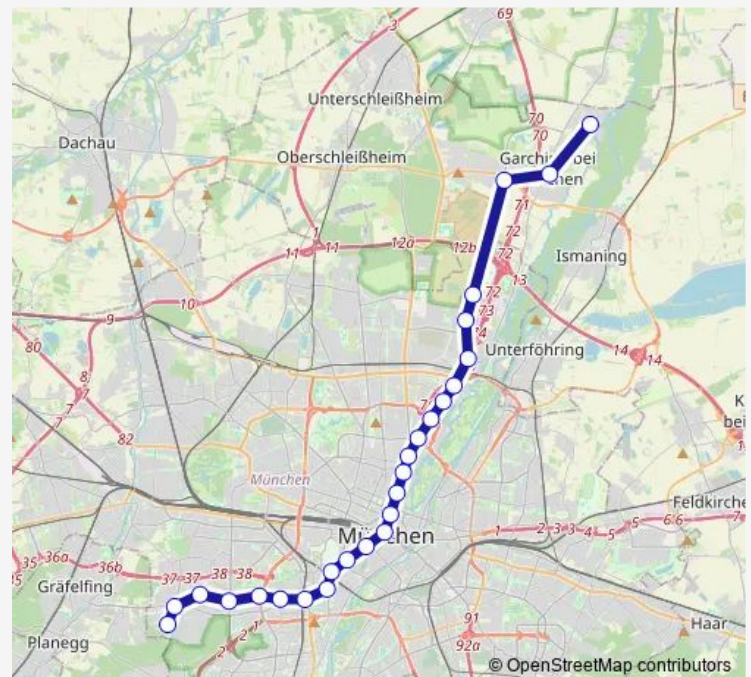

### Route schedule

Fröttmaning — Klinikum Großhadern

Monday	—
Tuesday	—
Wednesday	—
Thursday	—
Friday	—
Saturday	05:02
Sunday	05:02

### Route info

Direction: Fröttmaning

Stops: 23

Trip Duration: 0 hour 33 min

■ U6

BusMaps

Großhadern

Klinikum Großhadern

**Direction**

Kieferngarten — Garching, Forschungszentrum

5 stops

[Open route schedule](#)

Kieferngarten

Fröttmaning

Garching-Hochbrück

Garching