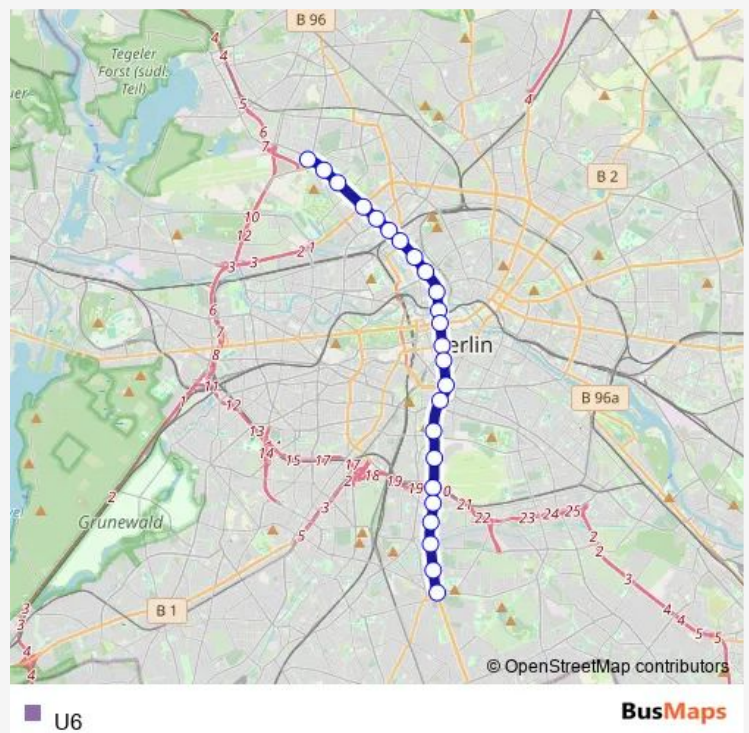

**Direction**

U Alt-Mariendorf (Berlin) — U Kurt-Schumacher-Platz (Berlin)

24 stops

[Open route schedule](#)

U Alt-Mariendorf (Berlin)

U Westphalweg (Berlin)

U Ullsteinstr. (Berlin)

U Kaiserin-Augusta-Str. (Berlin)

U Seestr. (Berlin)

Route schedule

U Alt-Mariendorf (Berlin) — U Kurt-Schumacher-Platz (Berlin)

Monday	04:11-00:36 <sup>+1</sup>
Tuesday	04:11-00:36 <sup>+1</sup>
Wednesday	04:11-00:36 <sup>+1</sup>
Thursday	04:11-00:36 <sup>+1</sup>
Friday	04:11-02:58 <sup>+1</sup>
Saturday	03:13-02:58 <sup>+1</sup>
Sunday	03:13-00:36 <sup>+1</sup>

Route info

Direction: U Alt-Mariendorf (Berlin)

Stops: 24

Trip Duration: 0 hour 34 min

U Rehberge (Berlin)

U Afrikanische Str. (Berlin)

U Kurt-Schumacher-Platz (Berlin)

## Direction

U Kurt-Schumacher-Platz (Berlin) — U Alt-Mariendorf (Berlin)

24 stops

[Open route schedule](#)

U Kurt-Schumacher-Platz (Berlin)

U Afrikanische Str. (Berlin)

U Rehberge (Berlin)

U Seestr. (Berlin)