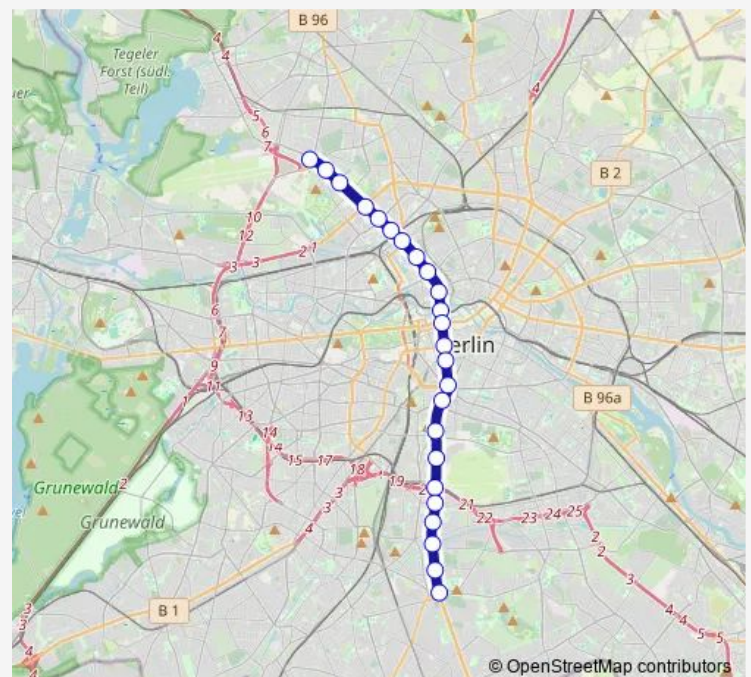

U Alt-Tempelhof (Berlin)

S+U Tempelhof (Berlin)

U Paradedstr. (Berlin)

U Platz der Luftbrücke (Berlin)

U Mehringdamm (Berlin)

U Hallesches Tor (Berlin)

U Kochstr./Checkpoint Charlie (Berlin)

U Stadtmitte (Berlin)

U Seestr. (Berlin)

Route schedule

U Alt-Mariendorf (Berlin) — U Kurt-Schumacher-Platz (Berlin)

Monday	04:11-00:36 ⁺¹
Tuesday	04:11-00:36 ⁺¹
Wednesday	04:11-00:36 ⁺¹
Thursday	04:11-00:36 ⁺¹
Friday	04:11-02:58 ⁺¹
Saturday	03:13-02:58 ⁺¹
Sunday	03:13-00:36 ⁺¹

Route info

Direction: U Alt-Mariendorf (Berlin)

Stops: 24

Trip Duration: 0 hour 32 min

U Rehberge (Berlin)

U Afrikanische Str. (Berlin)

U Kurt-Schumacher-Platz (Berlin)

Direction

U Kurt-Schumacher-Platz (Berlin) — U Alt-Mariendorf (Berlin)

24 stops

[Open route schedule](#)

U Kurt-Schumacher-Platz (Berlin)

U Afrikanische Str. (Berlin)

U Rehberge (Berlin)

U Seestr. (Berlin)

U Leopoldplatz (Berlin)