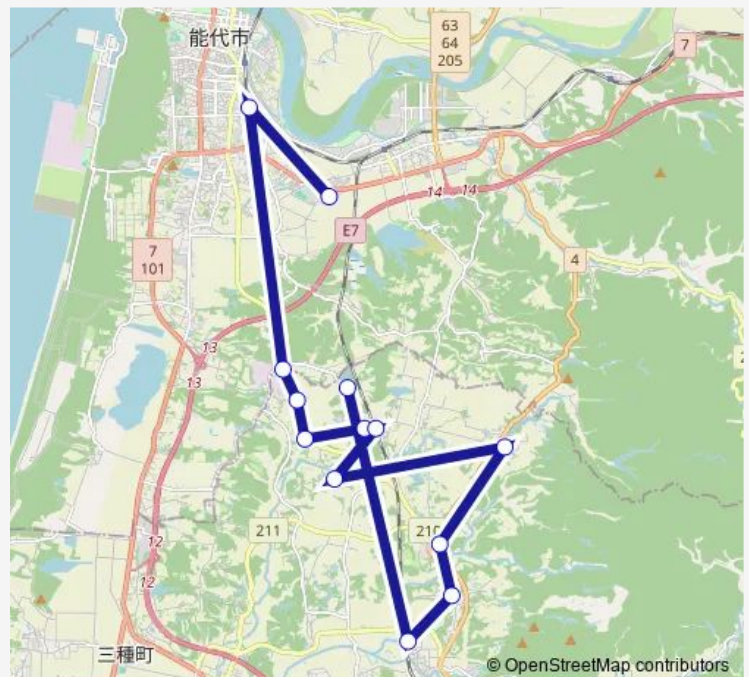

Saturday —

Sunday —

Route info

Direction: アクロス能代いとく前

Stops: 13

Trip Duration: 1 hour 6 min

Direction

アクロス能代いとく前 — 羽立旧バス停

13 stops

[Open route schedule](#)

アクロス能代いとく前

Jcho秋田病院

逆川旧バス停

五本松旧バス停

黒瀬旧バス停

三村商店

Route info

Direction: アクロス能代いとく前

Stops: 13

Trip Duration: 1 hour 6 min

Direction

森岳駅 — アクロス能代いとく前

13 stops

[Open route schedule](#)

Direction: アクロス能代いとく前

Stops: 12

Trip Duration: 0 hour 56 min

金岡地区ふれあいバス Bus time schedules and route maps are available in an offline PDF at busmaps.com. Use the busmaps.com website to see live bus times, train schedule or subway schedule, and step-by-step directions for all public transit in Noshiro