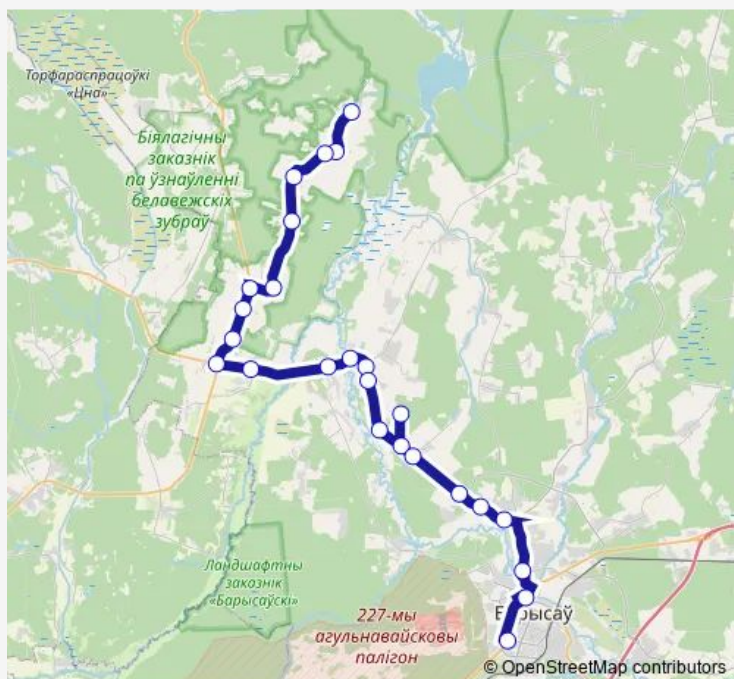

Малое Стахово

### Route schedule

Боровляны — Аўтавакзал Барысаў

Monday 07:30-18:50

Tuesday —

Wednesday —

Thursday —

Friday —

Saturday —

### Route info

Direction: Боровляны

Stops: 25

Trip Duration: 1 hour 34 min

■ 243c (Борисов - Боровляны)

Районная больница

Рынок (Старый город)

Памятник экипажу Павла Рака

## Direction

Аўтавакзал Барысаў — Боровляны

25 stops

[Open route schedule](#)

Аўтавакзал Барысаў

Памятник экипажу Павла Рака

Рынок

Районная больница