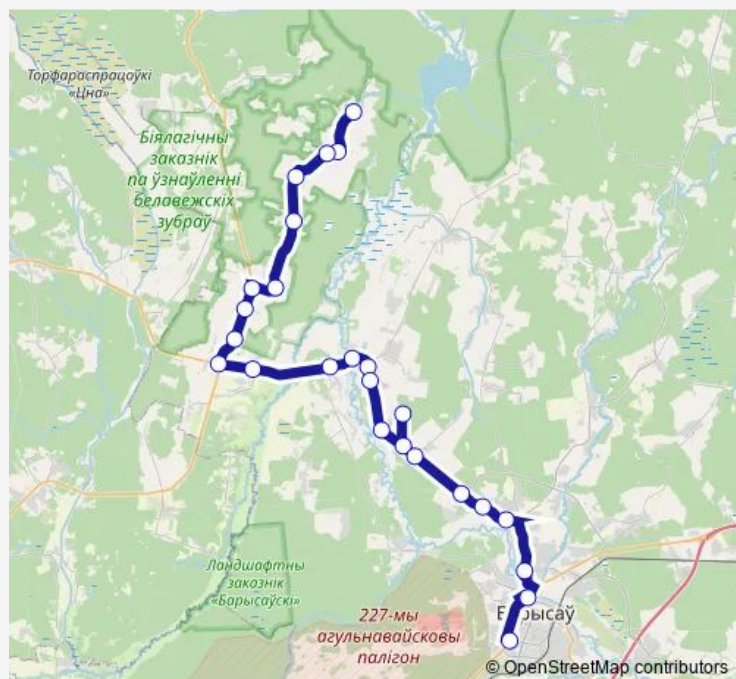

Бытча

Елисеевское кладбище

Малое Стахово

Route schedule

Боровляны — Аўтавакзал Барысаў

Monday 07:30-18:50

Tuesday —

Wednesday —

Thursday —

Friday —

Saturday —

Sunday —

Route info

Direction: Боровляны

Stops: 25

Trip Duration: 1 hour 34 min

■ 243c (Борисов - Боровляны)

Районная больница

Рынок (Старый город)

Памятник экипажу Павла Рака

Аўтавакзал Барысаў

Direction

Аўтавакзал Барысаў — Боровляны

25 stops

[Open route schedule](#)

Аўтавакзал Барысаў

Памятник экипажу Павла Рака

Рынок

Районная больница

Малое Стахово

Елисеевское кладбище

Бытча