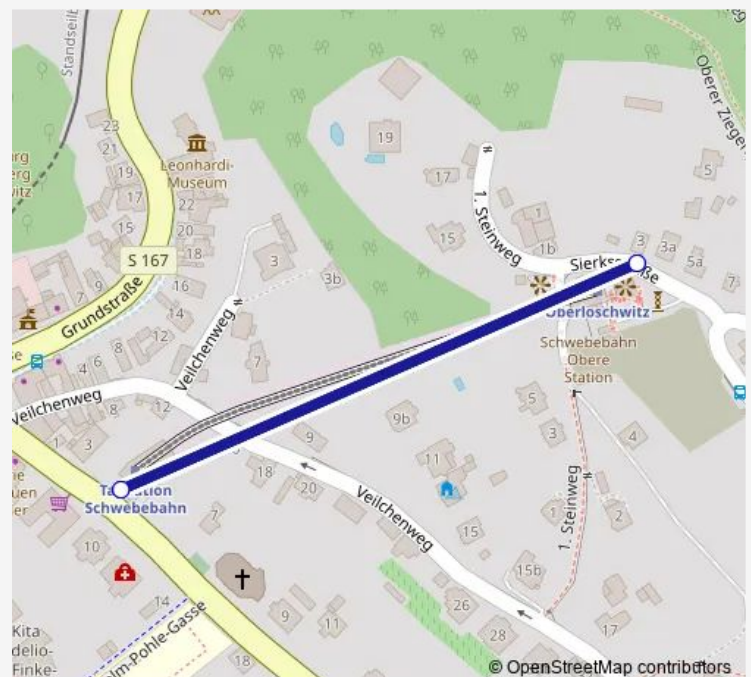

Cable tram Schwebebahn

[Go to website](#)**Direction**

DD Obere Station Schwebebahn — Dresden Körnerplatz

2 stops

[Open route schedule](#)

DD Obere Station Schwebebahn

Dresden Körnerplatz

Route schedule

DD Obere Station Schwebebahn — Dresden Körnerplatz

Monday 09:30-20:00

Tuesday 09:30-20:00

Wednesday 09:30-20:00

Thursday 09:30-20:00

Friday 09:30-20:00

Saturday 09:30-20:00

Sunday 09:30-20:00

Route info

Direction: DD Obere Station Schwebebahn

Stops: 2

Trip Duration: 0 hour 5 min

■ Schwebebahn

BusMaps

Direction

Dresden Körnerplatz — DD Obere Station Schwebebahn

2 stops

[Open route schedule](#)

Dresden Körnerplatz

DD Obere Station Schwebebahn

Route schedule

Dresden Körnerplatz — DD Obere Station Schwebebahn

Monday	09:30-20:00
Tuesday	09:30-20:00
Wednesday	09:30-20:00
Thursday	09:30-20:00
Friday	09:30-20:00
Saturday	09:30-20:00
Sunday	09:30-20:00