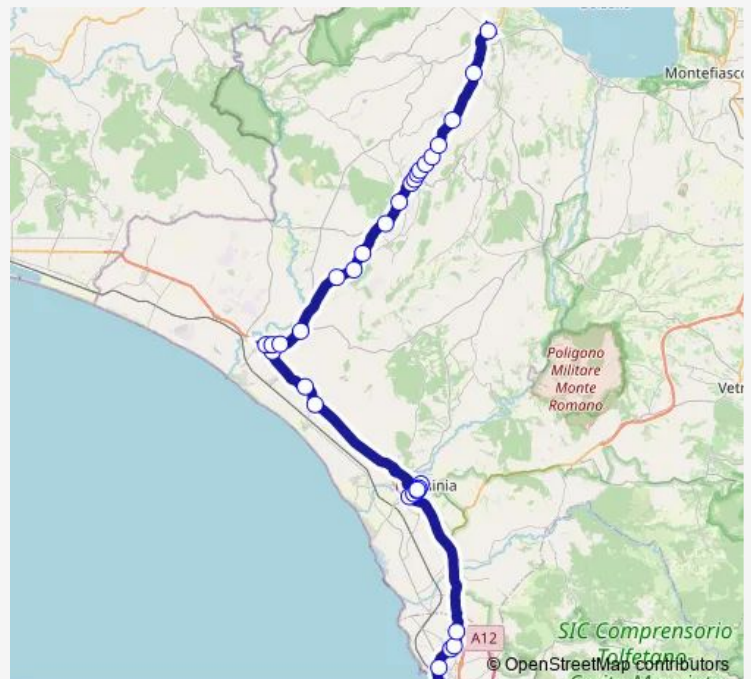

**Direction**

Civitavecchia | Piazza V. Emanuele II # f232 — Valentano  
| Via Marconi Via Roma # f392

40 stops

[Open route schedule](#)

- Civitavecchia | Piazza V. Emanuele II # f232
- CIVITAVECCHIA | Piazza V. Emanuele II # f72
- CIVITAVECCHIA | Ist. Superiore G. CALAMATTA # f73
- CIVITAVECCHIA | Via Tarquinia # f74
- CIVITAVECCHIA | Cimitero # f75
- Civitavecchia | Via Aurelia (Deposit) # f15115
- CIVITAVECCHIA | Via Aurelia, 18 # f76
- CIVITAVECCHIA | Via Aurelia Str. Scaglia # f78
- CIVITAVECCHIA | Via Aurelia (Borgo Aurelia) # f79
- CIVITAVECCHIA | Via Aurelia Via Somma # f80
- CIVITAVECCHIA | Via Aurelia (Monna Felicita) # f81
- TARQUINIA | Colonia Elisabetta # f750
- TARQUINIA | Via Porto Clementino Via Nenni # f751
- TARQUINIA | Via Vecchia Aurelia # f752
- Tarquinia | Via le Rose # f483
- Tarquinia Barriera S.Giusto # f7521
- Tarquinia | Via le Rose # f486
- Tarquinia | Via Vecchia Aurelia # f487
- TARQUINIA | Via Aurelia (Riva Tarquini) # f92
- TARQUINIA | Via Aurelia (Km 104) # f94
- Montalto | Via Cere # f000049

Route schedule

Civitavecchia | Piazza V. Emanuele II # f232 — Valentano  
| Via Marconi Via Roma # f392

Monday	19:05
Tuesday	19:05
Wednesday	19:05
Thursday	19:05
Friday	19:05
Saturday	—
Sunday	—

Route info

Direction: Civitavecchia | Piazza V. Emanuele II # f232

Stops: 40

Trip Duration: 1 hour 25 min

Civitavecchia - Valentano # Mc546d

Montalto | Piazza Tarquinia # f343

Montalto | Via Castrense Via Maiorana # f359

Canino | Cimitero # f376

Canino | Via Castrense (Km 22) # f377

Cellere | Via Castrense (Gabelletta) # f389

Cellere | Via Castrense Via Marinello # f390

Valentano | Via Marconi Via Roma # f392

Bus time schedules and route maps are available in an offline PDF at [busmaps.com](https://busmaps.com). Use the [busmaps.com](https://busmaps.com) website to see live bus times, train schedule or subway schedule, and step-by-step directions for all public transit in Canino