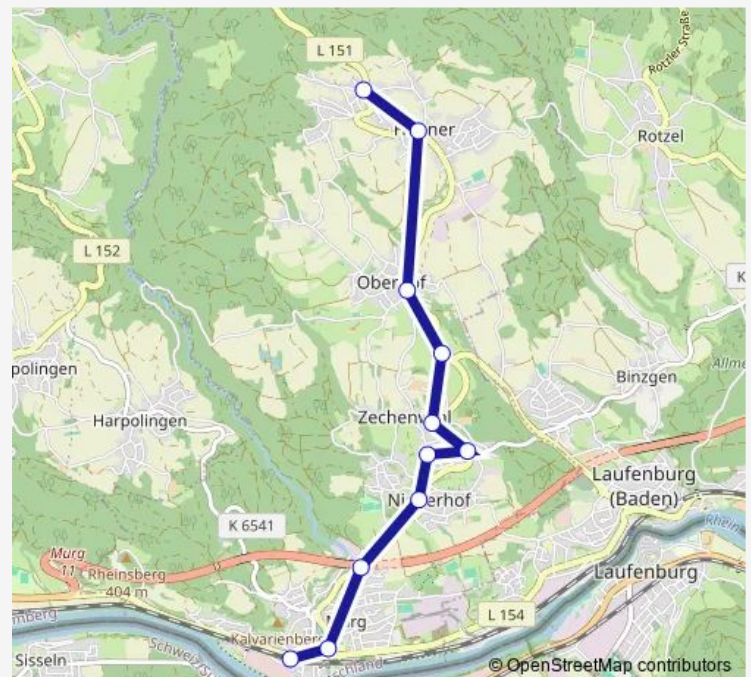

Thursday 15:14-17:14

Friday —

Saturday —

Sunday —

Route info

Direction: Niederhof, Schule

Stops: 5

Trip Duration: 0 hour 6 min

7326

Direction

Hänner, Oberdorf — Murg (Baden), Bahnhof

11 stops

[Open route schedule](#)

Hänner, Oberdorf

Hänner

Oberhof (Hotzenw)

Oberhof (Hotzenw), Süd

Niederhof, Zechenwihl

Niederhof, Abzw Binzgen

Niederhof, Schule

Niederhof, Diegeringen

Murg (Bd), Hammer

Murg (Bd), Murgtalschule West

Murg (Baden), Bahnhof

Friday —

Saturday —

Sunday —

Route info

Direction: Hänner, Oberdorf

Stops: 10

Trip Duration: 0 hour 11 min

Direction