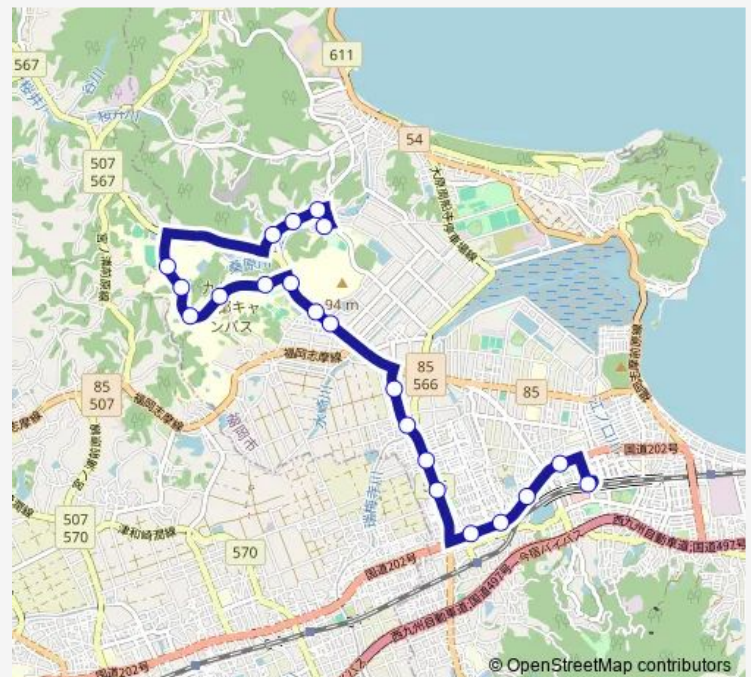

Sunday —

Route info

Direction: 伊都営業所

Stops: 18

Trip Duration: 0 hour 28 min

九州大学線

BusMaps

Direction