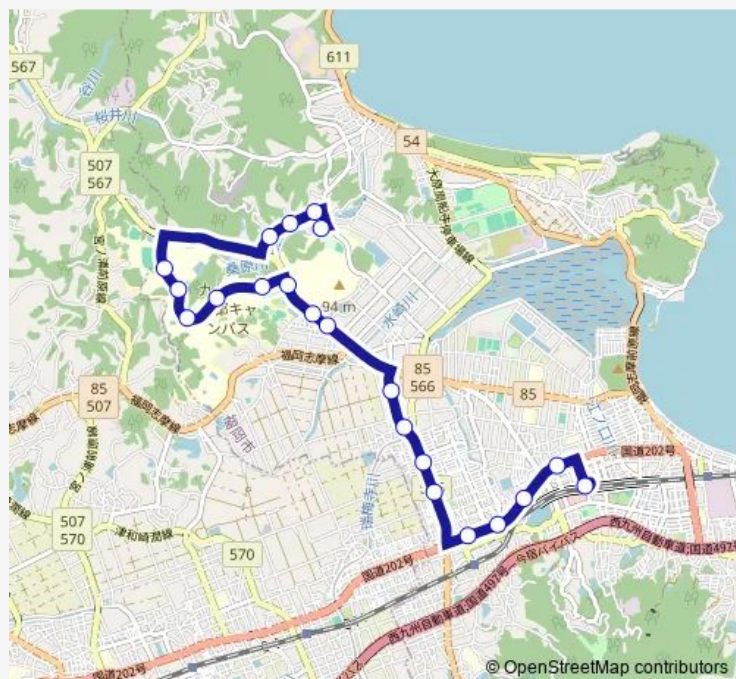

Sunday —

Route info

Direction: 伊都営業所

Stops: 18

Trip Duration: 0 hour 30 min

九州大学線

BusMaps

Direction