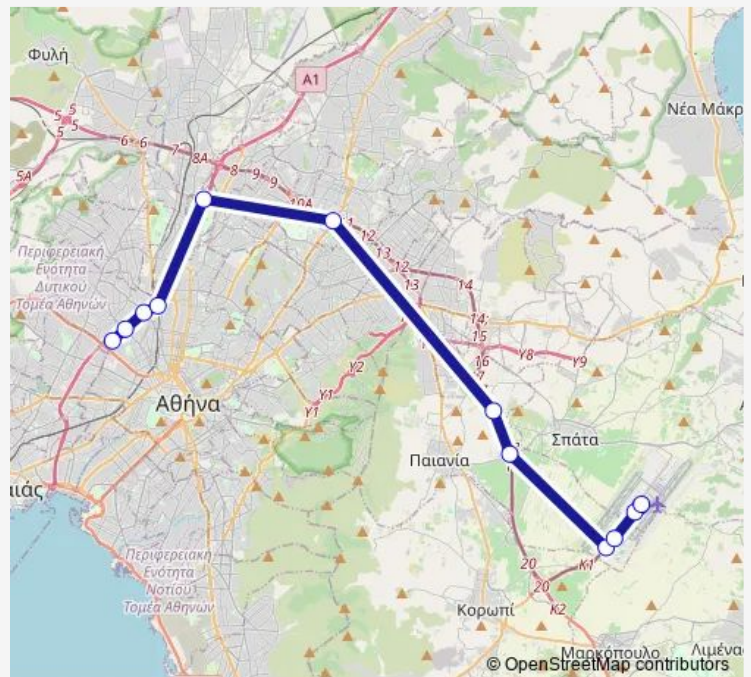

### Direction

ΑΕΡΟΛΙΜΕΝΑΣ ΑΘΗΝΩΝ(ΤΕΡΜΑ) —  
Σταθ.Υπερασ.Λεωφ.Κηφισου

11 stops

[Open route schedule](#)

ΑΕΡΟΛΙΜΕΝΑΣ ΑΘΗΝΩΝ(ΤΕΡΜΑ)

ΕΜΠ/ΚΟ ΠΑΡΚΟ ΑΕΡΟΔΡΟΜΙΟΥ

ΚΤΙΡΙΟ ΔΙΟΙΚΗΣΗΣ

ΑΤΤΙΚΕΣ ΔΙΑΔΡΟΜΕΣ

### Route schedule

ΑΕΡΟΛΙΜΕΝΑΣ ΑΘΗΝΩΝ(ΤΕΡΜΑ) —  
Σταθ.Υπερασ.Λεωφ.Κηφισου

Monday	03:25-02:35 <sup>+1</sup>
Tuesday	03:25-02:35 <sup>+1</sup>
Wednesday	03:25-02:35 <sup>+1</sup>
Thursday	03:25-02:35 <sup>+1</sup>
Friday	03:25-02:35 <sup>+1</sup>
Saturday	03:25-02:35 <sup>+1</sup>
Sunday	03:25-02:35 <sup>+1</sup>

### Route info

Direction: ΑΕΡΟΛΙΜΕΝΑΣ ΑΘΗΝΩΝ(ΤΕΡΜΑ)

Stops: 11

Trip Duration: 1 hour 10 min

## Route schedule

Σταθ.Υπερασ.Λεωφ.Κηφισου — ΑΕΡΟΛΙΜΕΝΑΣ  
ΑΘΗΝΩΝ(ΤΕΡΜΑ)

Monday	03:15-02:25 <sup>+1</sup>
Tuesday	03:15-02:25 <sup>+1</sup>
Wednesday	03:15-02:25 <sup>+1</sup>
Thursday	03:15-02:25 <sup>+1</sup>
Friday	03:15-02:25 <sup>+1</sup>
Saturday	03:15-02:25 <sup>+1</sup>
Sunday	03:15-02:25 <sup>+1</sup>