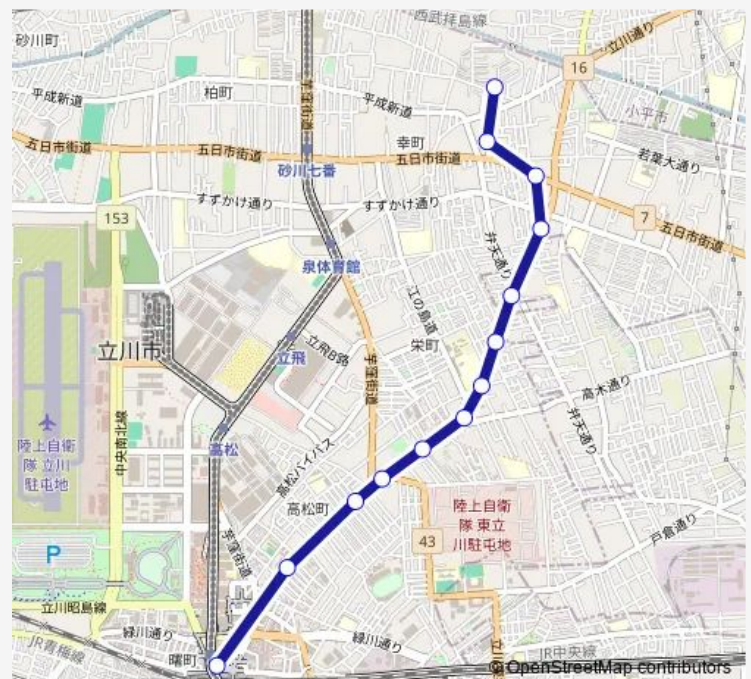

幸町団地

Route schedule

立川駅北口 — 幸町団地

Monday 05:47-23:26

Tuesday 05:47-23:26

Wednesday 05:47-23:26

Thursday 05:47-23:26

Friday 05:47-23:26

Saturday 06:07-22:30

Sunday 06:21

Route info

Direction: 立川駅北口

Stops: 13

Trip Duration: 0 hour 15 min

Direction

幸町団地 — 立川駅北口

13 stops

[Open route schedule](#)

幸町団地

幸町四丁目

砂川九番

幸町三丁目 (立川市)

榎戸弁天

東栄会