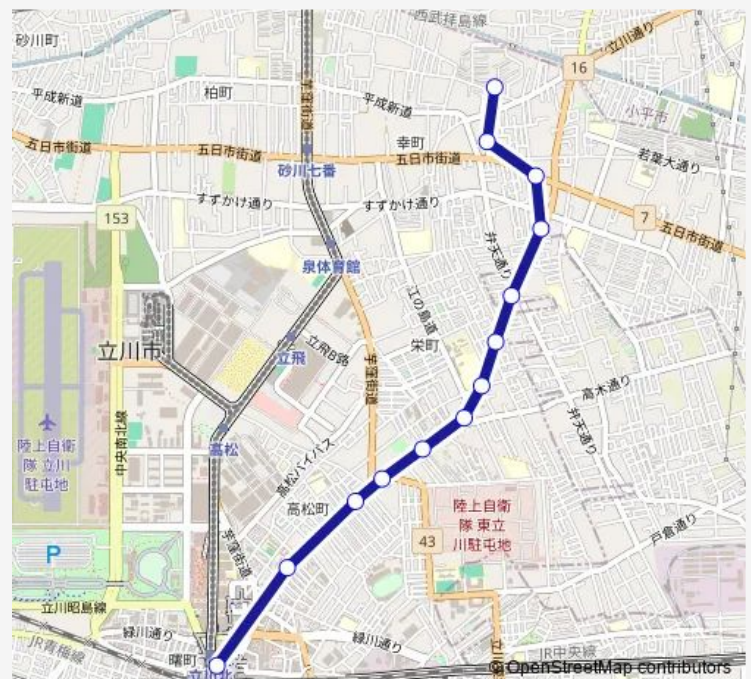

### Route schedule

立川駅北口 — 幸町団地

Monday 05:47-23:26

Tuesday 05:47-23:26

Wednesday 05:47-23:26

Thursday 05:47-23:26

Friday 05:47-23:26

Saturday 06:07-22:30

### Route info

Direction: 立川駅北口

Stops: 13

Trip Duration: 0 hour 17 min