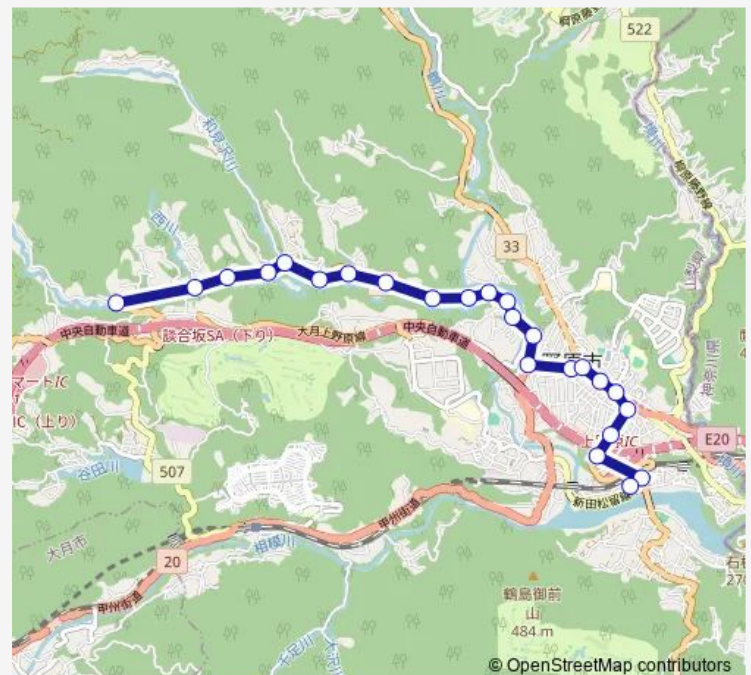

### Direction

不老下 — 上野原駅

24 stops

[Open route schedule](#)

- 不老下
- 桑久保入口
- 平呂下
- 瀬淵入口
- 和見入口
- 芦垣下
- 大倉下
- 大曾根
- 大鶴出張所
- 若宮
- 八米入口
- 鶴川
- 鶴川神社前
- 大向
- 鶴川入口
- 富士急車庫前
- 本町三丁目
- 本町一丁目
- 日大明誠高校入口
- 新町
- 大塚

### Route schedule

不老下 — 上野原駅

Monday	07:03-16:17
Tuesday	07:03-16:17
Wednesday	07:03-16:17
Thursday	07:03-16:17
Friday	07:03-16:17
Saturday	10:00
Sunday	10:00

### Route info

Direction: 不老下

Stops: 24

Trip Duration: 0 hour 27 min

■ 不老下-上野原駅

関山

島田郵便局前

上野原駅