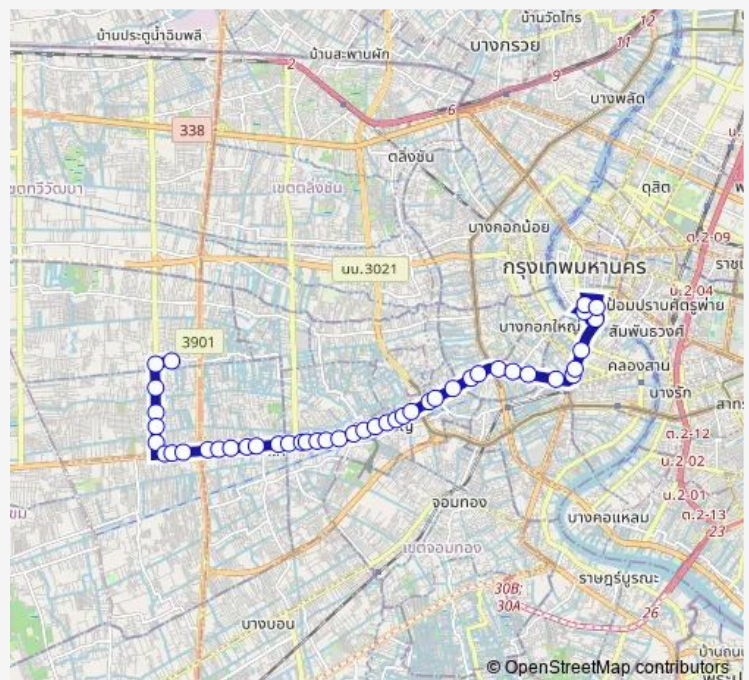

[Open route schedule](#)

- อุพุทธมณฑลสาย 2;Bus Depot Phuttamonthon Sai 2
- พุทธมณฑลสาย 2 ซอย 12;Phuttamonthon Sai 2 Soi 12
- ตรงข้ามแยกวัดบุญประดิษฐ์;Wat Bunyapradit
- ตลาดสาย 2;Sai 2 Market
- หมู่บ้านพุทธรักษา;Phuttaraksa Village
- ตรงข้ามหมู่บ้านเพชรเกษม 2;Phet Kasem 2 Village
- โรงพยาบาลเกษมราษฎร์บางแค;Kasemrad Bangkae Hospital
- ศูนย์บริการสาธารณสุข 40;Health Center 40
- ซอยเพชรเกษม 88;Phet Kasem 88
- เดอะมอลล์บางแค;The Mall Bangkae
- หมู่บ้านศุภวรรณ3;Sukpawan 3 Village
- โรงเรียนบางแคเหนือ;Bangkhaenuae School
- โรงเรียนภาษาอนุสรณ์บางแค;Pasanusorn Bangkae School
- เทสโก้โลตัสบางแค;Tesco Lotus Bangkae
- ตลาดบางแค(ไอทีแกรนด์);Bangkae Market (IT Grand)
- ตรงข้ามบ้านพักคนชราบางแค;Almshomes Bangkhae (Opposite)
- ซอยเพชรเกษม 58/1;Phet Kasem 58/1
- ซอยเพชรเกษม 58;Phet Kasem 58
- ตรงข้ามซีคอนบางแค;Seacon Bangkae (Opposite)

Route schedule

อุพุทธมณฑลสาย 2;Bus Depot Phuttamonthon Sai 2 — พาหุรัด(เพาะช่าง-สวนกุหลาบ);Phahurat (Po-hchang-Suankularb)

Monday	00:00
Tuesday	00:00
Wednesday	00:00
Thursday	00:00
Friday	00:00
Saturday	00:00
Sunday	00:00

Route info

Direction: อุพุทธมณฑลสาย 2;Bus Depot Phuttamonthon Sai 2

Stops: 44

Trip Duration: 1 hour 7 min

ซอยเพชรเกษม 54;Phet Kasem 54

ตรงข้ามวัดรางบัว;Wat Rangbua (Opposite)

ตรงข้ามศูนย์กีฬาแก่นอริ;Kan-Ari Sport Club