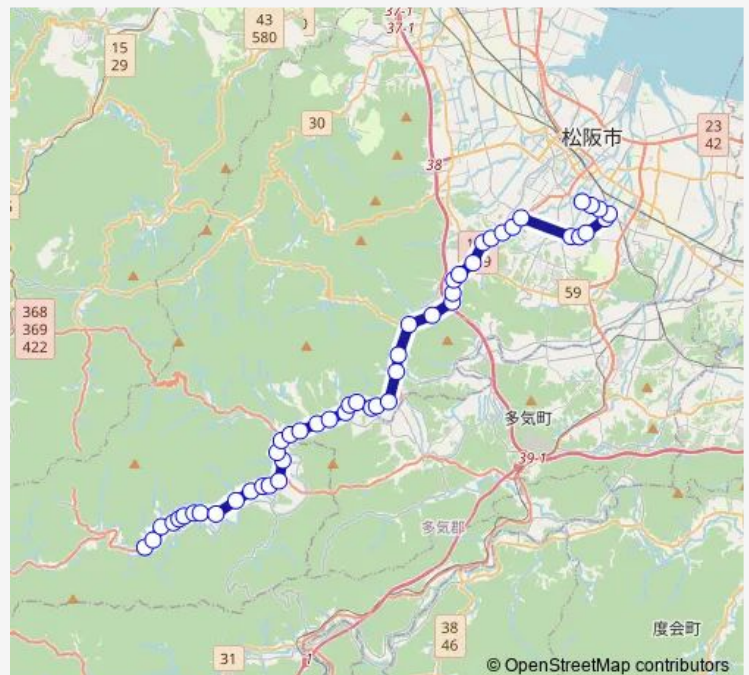

Thursday 07:05

Friday 07:05

Saturday —

Sunday —

Route info

Direction: 道の駅飯高駅

Stops: 49

Trip Duration: 1 hour 3 min

■ 飯南松阪高校 (田村) 線

BusMaps

大石本郷

大石幼稚園前

不動前

大石

南小学校前

小片野