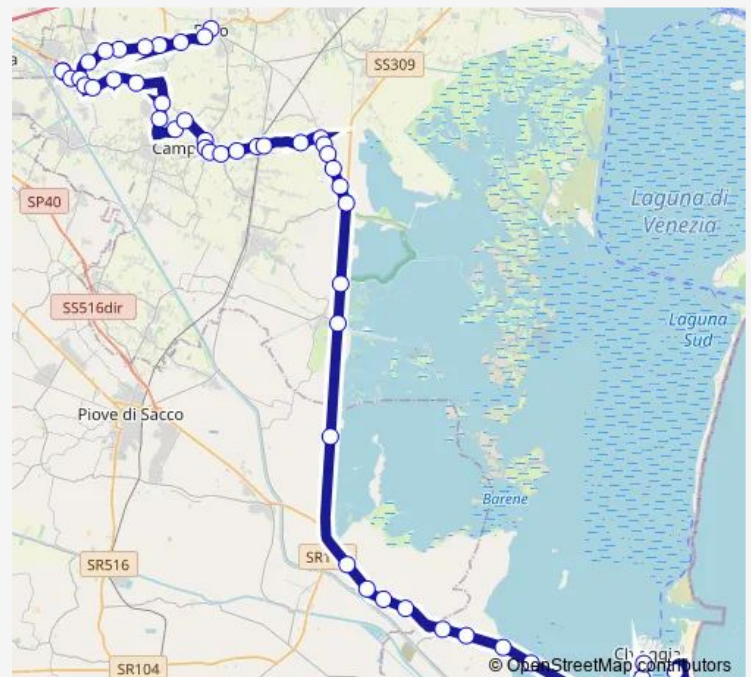

Direction

Dolo Centro — Sottomarina

55 stops

[Open route schedule](#)

Dolo Centro

Dolo Ospedale

Fiesso Gemito

Fiesso D'Artico Piove

Fiesso D'Artico Bandiera

Fiesso D'Artico Centro

Fiesso D'Artico Pioghella

Fiesso D'Artico Barbariga

Stra Piazza Marconi

Stra Piazza Marconi

Stra Loredan

Stra Crispino

Camponogara Arzerini

Route schedule

Dolo Centro — Sottomarina

Monday	17:50
Tuesday	17:50
Wednesday	17:50
Thursday	17:50
Friday	17:50
Saturday	—
Sunday	—

Route info

Direction: Dolo Centro

Stops: 55

Trip Duration: 1 hour 6 min

Lughetto Marzabotto

Lughetto Di Vittorio

Lughetto

Lughetto Rampado

Lugo Zona Industriale

Lugo

Romea Canale Piccolo

Lova