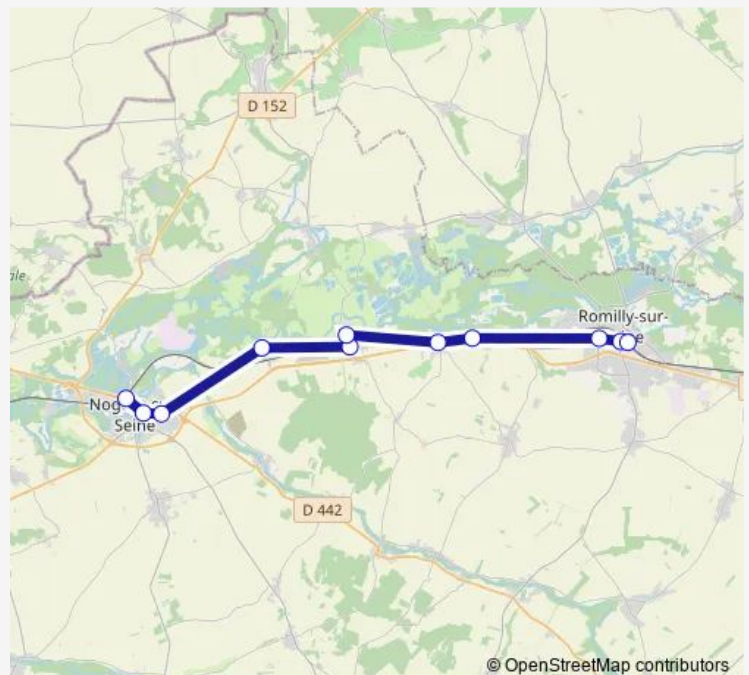

Bus CAR TER ROMILLY - NOGENT-SUR-SEINE (cars)

[Go to website](#)

Direction

Gare de Nogent-sur-Seine — Gare de Romilly-sur-Seine

11 stops

[Open route schedule](#)

Gare de Nogent-sur-Seine

Gare de Nogent-sur-Seine Théâtre

Gare de Nogent-sur-Seine Avenue du Général de Gaulle

Gare de Marnay-sur-Seine

Gare de Pont-sur-Seine Fleming

Gare de Pont-sur-Seine Place Saint-Martin

Gare de Crancey Route Nationale

Gare de Saint-Hilaire-sous-Romilly

Thursday 06:29-18:30

Friday 06:29-18:30

Saturday —

Sunday —

Route info

Direction: Gare de Nogent-sur-Seine

Stops: 11

Trip Duration: 0 hour 41 min

■ CAR TER ROMILLY - NOGENT-SUR-SEINE (cars)

Direction

Gare de Romilly-sur-Seine — Gare de Nogent-sur-Seine

11 stops

[Open route schedule](#)

Gare de Romilly-sur-Seine

Gare de Romilly-sur-Seine Atelier SnCF

Gare de Romilly-sur-Seine Hôpital