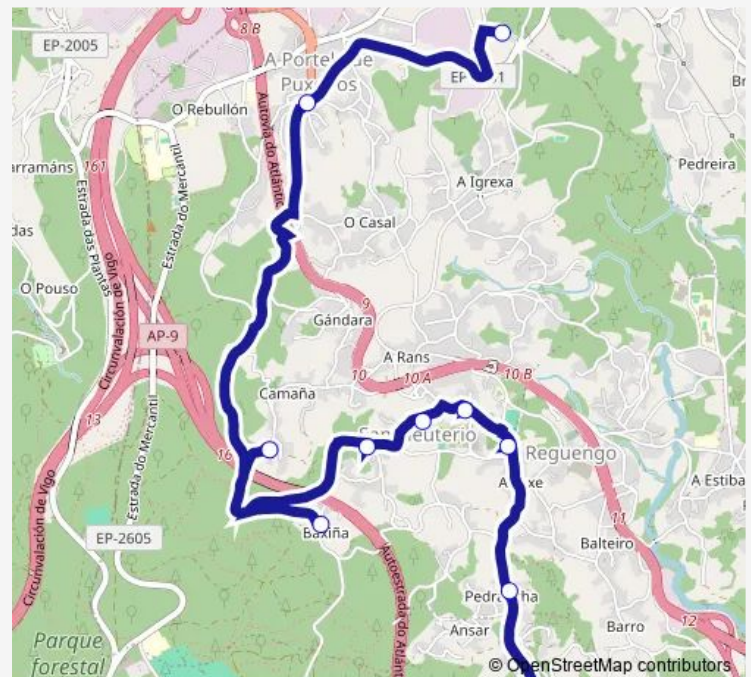

Pazo (Picota)

Pazo (Pilón)

Baxiña

Devesa

Parque I - Puxeiros

Ceip Pena de Francia

### Route schedule

Carballeira — Ceip Pena de Francia

Monday	08:30
Tuesday	08:30
Wednesday	08:30
Thursday	08:30
Friday	08:30
Saturday	—
Sunday	—

### Route info

Direction: Carballeira

Stops: 10

Trip Duration: 0 hour 20 min

■ Xg670004 — Ceip Pena de Francia-Carballeira

## Direction

Ceip Pena de Francia — Carballeira

10 stops

[Open route schedule](#)

Ceip Pena de Francia

Parque I - Puxeiros

Devesa

Baxiña