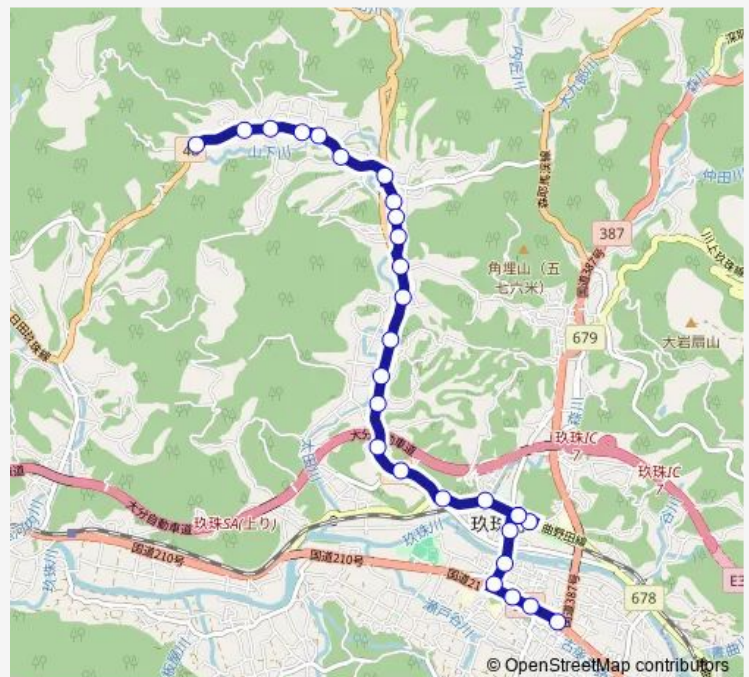

小原

中原

中原入口

長小野入口

太田

平井入口

八幡小学校前

サンホール前

Thursday 09:10

Friday 09:10

Saturday —

Sunday —

Route info

Direction: 山下

Stops: 28

Trip Duration: 0 hour 21 min

田能原線

BusMaps

十文字

春日町

塚脇本町

塚脇

寺山

玖珠警察署前