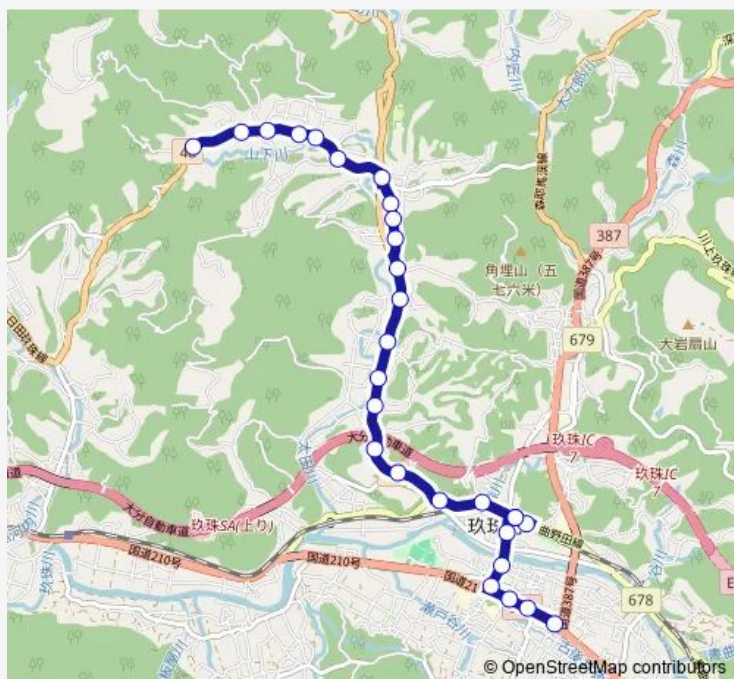

Bus 田能原線

[Go to website](#)

Direction

山下 — 下長野

28 stops

[Open route schedule](#)

- 山下
- 田能原
- 小原
- 中原
- 中原入口
- 長小野入口
- 太田
- 平井入口
- 八幡小学校前
- サンホール前
- 本村
- 元畑入口
- 綾垣
- 綾垣丸塚
- 下綾垣
- 池の原
- 井尻町営住宅前
- 十の釣
- 鷹巣
- 十文字
- 豊後森

Route schedule

山下 — 下長野

Monday	09:10
Tuesday	09:10
Wednesday	09:10
Thursday	09:10
Friday	09:10
Saturday	—
Sunday	—

Route info

Direction: 山下

Stops: 28

Trip Duration: 0 hour 21 min

■ 田能原線

BusMaps

十文字

春日町

塚脇本町

塚脇

寺山

玖珠警察署前

下長野