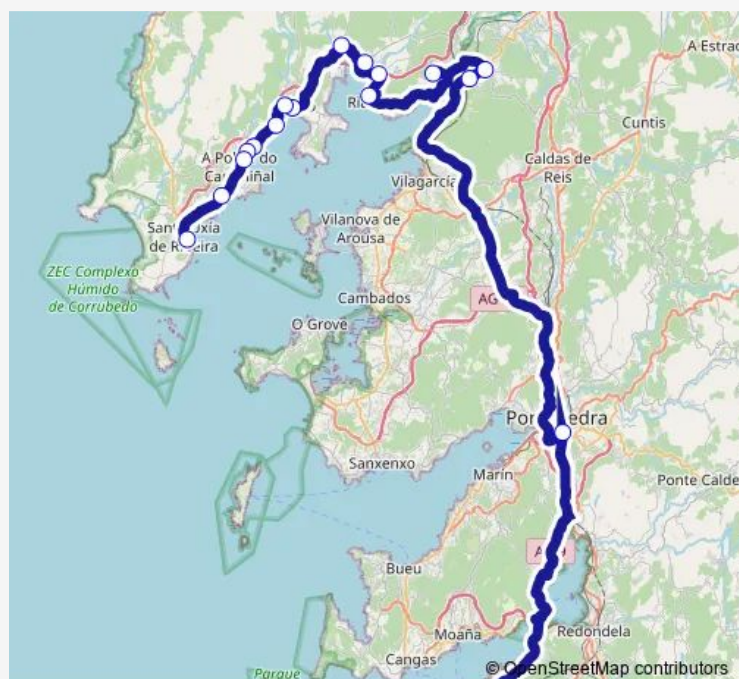

Route schedule

Vigo (Torrecedeira) — Ribeira E.A.

Monday

—

Tuesday

—

Wednesday

—

Route info

Direction: Vigo (Torrecedeira)

Stops: 18

Trip Duration: 2 hour 15 min

Xg817046 — Ribeira-A Pobra do Caramiñal-Boiro-Pontevedra-AP9-Vigo (Bouzas)

Direction

Ribeira E.A. — Vigo (Torrecedeira)

18 stops

[Open route schedule](#)

Ribeira E.A.

Palmeira

A Pobra Do Caramiñal E.A.

Río Pedras

Angustia

Escarabote

Goiáns