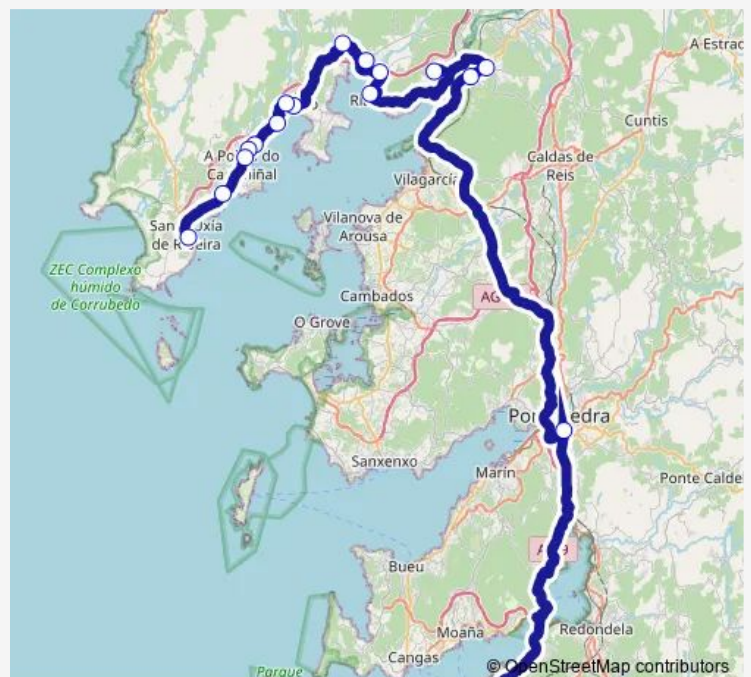

Route info

Direction: Vigo (Torrecedeira)

Stops: 18

Trip Duration: 2 hour 15 min

XG817046 — Ribeira-A Pobra do Caramiñal-Boiro-Pontevedra-AP9-Vigo (Bouzas)

Direction

Ribeira E.A. — Vigo (Torrecedeira)

18 stops

[Open route schedule](#)

Ribeira E.A.

Palmeira

A Pobra Do Caramiñal E.A.

Río Pedras

Angustia

Escarabote

Goiáns