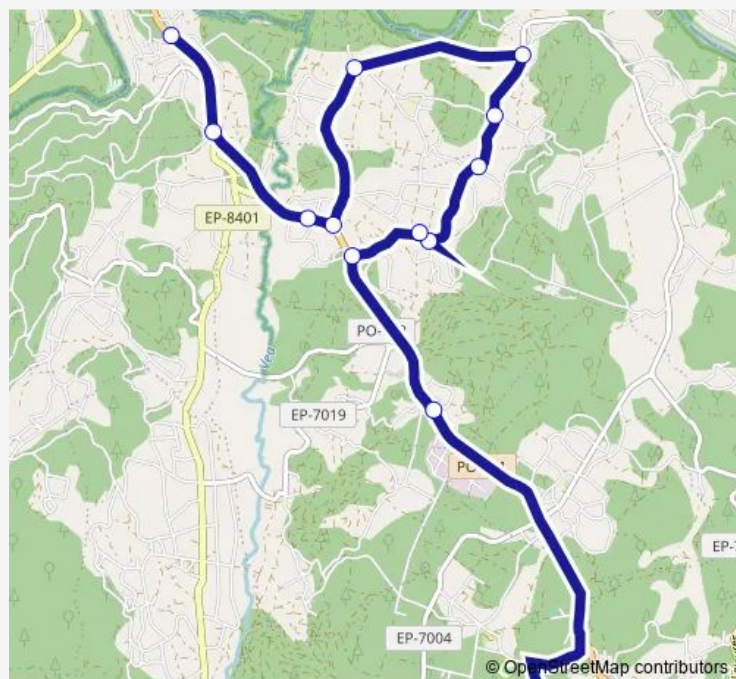

### Direction

IES Avelina Valladares — Barco

13 stops

[Open route schedule](#)

IES Avelina Valladares

Montoiro (Pozo De Balaira)

O Rollo

Sorribas

### Route schedule

IES Avelina Valladares — Barco

Monday 14:30

Tuesday 14:30-18:15

Wednesday 14:30

Thursday —

Friday 14:30

Saturday —

### Route info

Direction: IES Avelina Valladares

Stops: 13

Trip Duration: 0 hour 34 min

XG659002 — IES Avelina Valladares - Barco