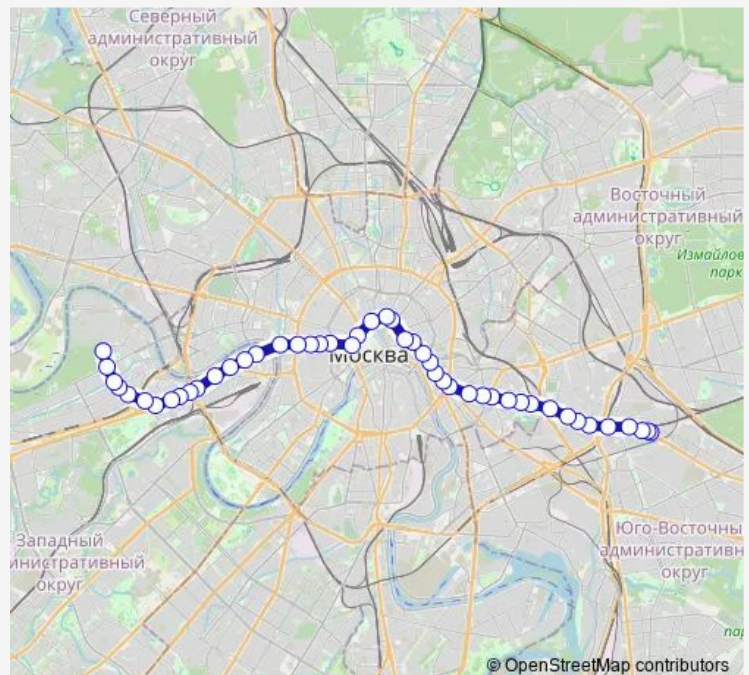

Дом книги

Арбатские Ворота

Метро «Библиотека имени Ленина»

Route schedule

Парк «Фили» — Метро «Стахановская»

Monday 05:01-23:51

Tuesday 05:01-23:51

Wednesday 05:01-23:51

Thursday 05:01-23:51

Friday 05:01-23:51

Saturday 05:01-23:54

Sunday 05:01-23:54

Route info

Direction: Парк «Фили»

Stops: 48

Trip Duration: 1 hour 12 min

■ м7 — Метро «Стахановская» - Парк «Фили»

BusMaps

Метро «Библиотека имени Ленина»

Манежная площадь

Театральная площадь

Метро «Лубянка»

Метро «Китай-город»

Солянка

Saturday 05:10-23:42

Sunday 05:10-23:42

Route info

Direction: Метро «Стахановская»

Stops: 47

Trip Duration: 1 hour 14 min

Театральная площадь

Манежная площадь