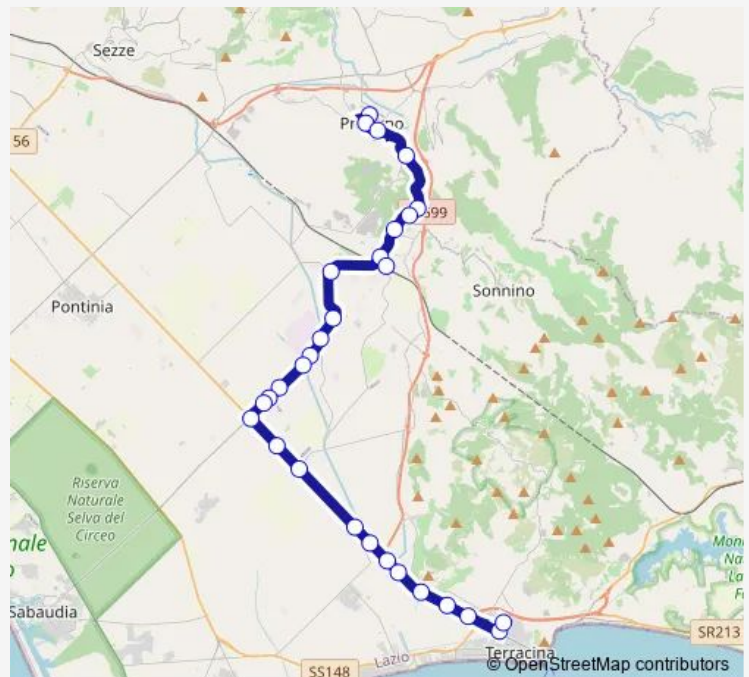

Pontinia | Via Marittima Str. Frutteto # f3800

Pontinia | Via Appia Via Marittima # f2965

Pontinia | Via Appia Via Migliara 55 # f2966

Pontinia | Via Appia Via Migliara 55 # f2967

Terracina | Via Appia Via Capo Selce # f2968

Route schedule

Priverno | Terminal Bus | Ist. Superiore T. Rossi # f3429 —
Terracina | Stazione FS # f4933

Monday	08:05-14:55
Tuesday	08:05-14:55
Wednesday	08:05-14:55
Thursday	08:05-14:55
Friday	08:05-14:55
Saturday	08:20-14:45
Sunday	—

Route info

Direction: Priverno | Terminal Bus | Ist. Superiore T. Rossi # f3429

Stops: 29

Trip Duration: 0 hour 50 min

Priverno - Terracina # Pv037d

Terracina | Via Appia (Ponte Maggiore) # f2969

Terracina | Via Appia Via Abbazia Fossanova # f2970