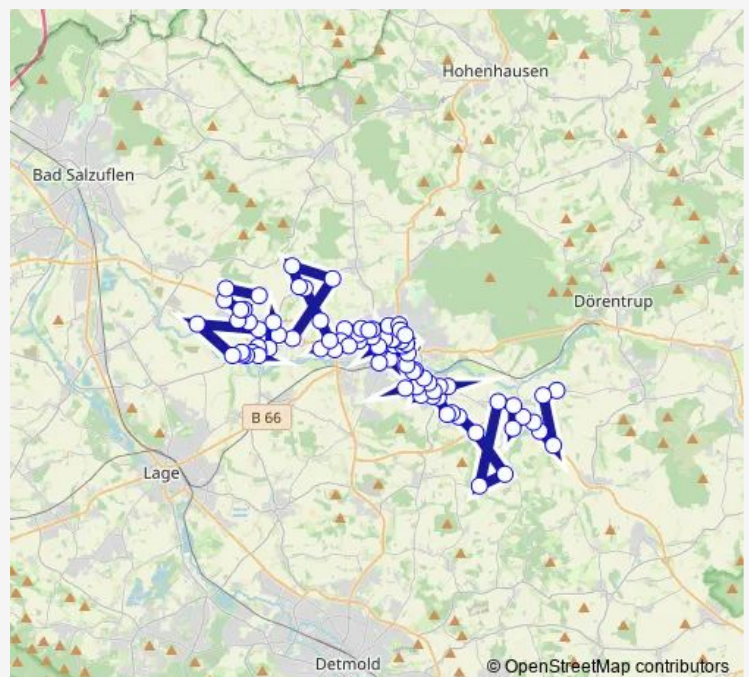

Le-Oberwiembbeck

Le-Wiembbeck

Le-Brake, Maßbruch

Le-Brake, Buschkamp

Le-Brake, Wiembeker Straße

Le-Brake, Stucken

Le-Brake, Hasenkamp

Le-Brake, Grabbestraße

Le-Brake, Schule

Le-Brake, Schiefe Breite

Le-Brake, Wilhelmsburg

Le-Brake, Markt

Route schedule

Le-Lütte, Plögerweg — Le-Wittighöferheide, Mitte

Monday 08:45-21:45

Tuesday 19:45-21:45

Wednesday 19:45-21:45

Thursday 08:45-21:45

Friday 08:45-23:45

Saturday 16:45-23:45

Sunday 08:45-21:45

Route info

Direction: Le-Lütte, Plögerweg

Stops: 87

Trip Duration: 0 hour 26 min

■ Ast2 — AST-Linie Lemgo 882 Le-Voßheide - Brake - Stadtmitte - Rest-Lemgo

Le-Brake, Danziger Straße

Le-Brake, Ewerbeckstraße

Le-Brake, Wasserfurche

Le-Brake, Innov. Campus Süd