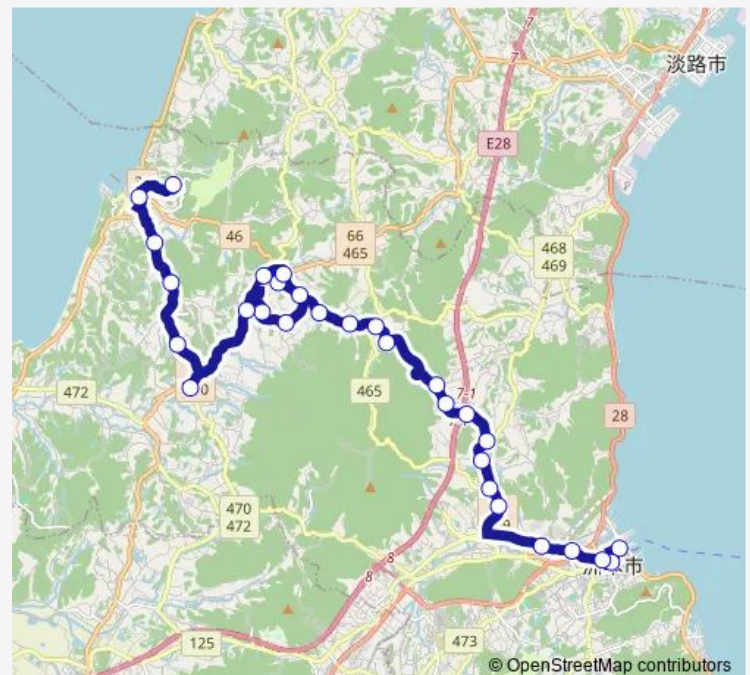

### Route schedule

高田屋嘉兵衛公園 — 洲本バスセンター

Monday 07:50-16:10

Tuesday 07:50-16:10

Wednesday 07:50-16:10

Thursday 07:50-16:10

Friday 07:50-16:10

Saturday 07:50-16:10

### Route info

Direction: 高田屋嘉兵衛公園

Stops: 29

Trip Duration: 0 hour 45 min

■ 五色地域線

BusMaps

安坂

安田橋

## Route info

Direction: 洲本バスセンター

Stops: 29

Trip Duration: 0 hour 45 min

都志大日

五色診療所

五色バスセンター

高田屋嘉兵衛公園