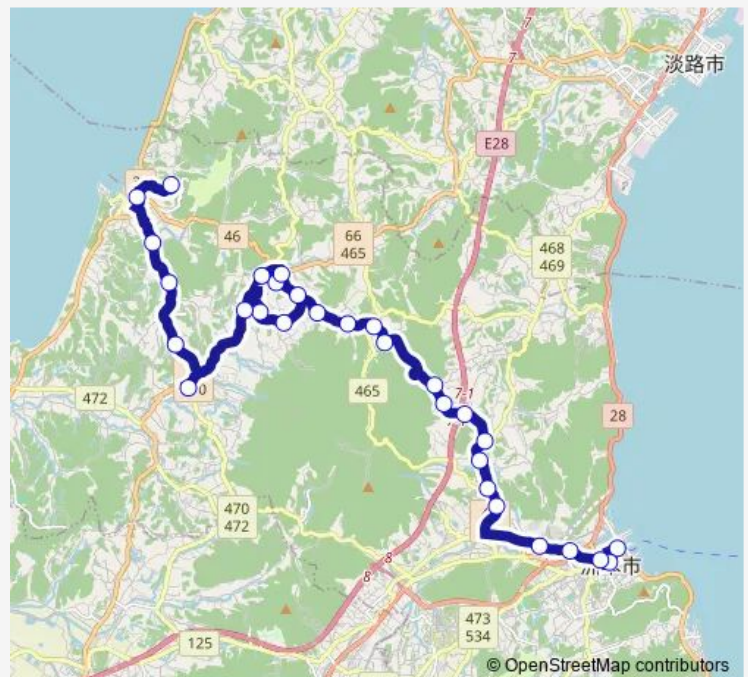

Thursday 07:50-16:10

Friday 07:50-16:10

Saturday 07:50-16:10

Sunday 07:50-16:10

Route info

Direction: 高田屋嘉兵衛公園

Stops: 29

Trip Duration: 0 hour 45 min

Route info

Direction: 洲本バスセンター

Stops: 29

Trip Duration: 0 hour 45 min

都志大日

五色診療所

五色バスセンター

高田屋嘉兵衛公園