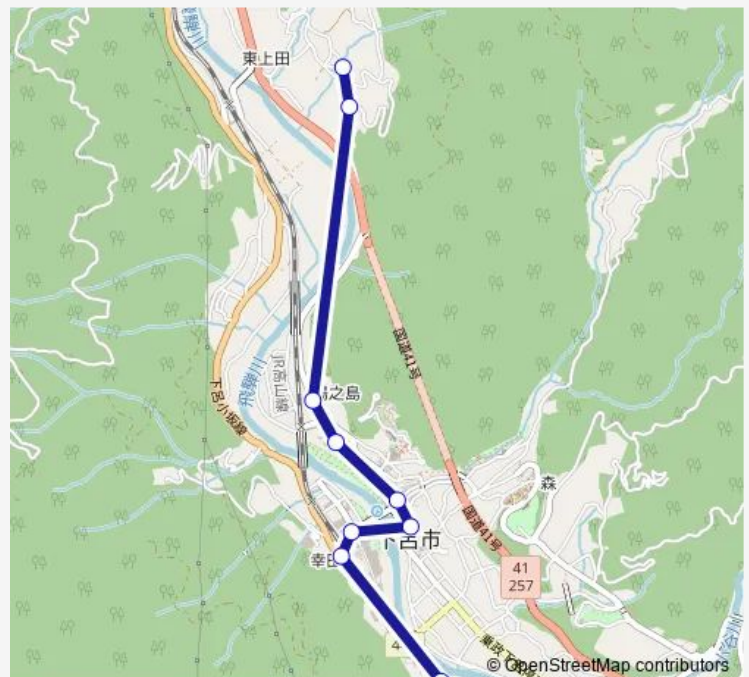

### Direction

東上田 — 下呂バスセンター

9 stops

[Open route schedule](#)

東上田

東上田口

若宮町

薬師湯温泉下

### Route schedule

東上田 — 下呂バスセンター

Monday 08:38-13:38

Tuesday 08:38-13:38

Wednesday 08:38-13:38

Thursday 08:38-13:38

Friday 08:38-13:38

Saturday —

### Route info

Direction: 東上田

Stops: 9

Trip Duration: 0 hour 11 min

■ 東上田線

## Route info

Direction: 下呂バスセンター

Stops: 8

Trip Duration: 0 hour 10 min

東上田線 Bus time schedules and route maps are available in an offline PDF at [busmaps.com](#). Use the [busmaps.com](#) website to see live bus times, train schedule or subway schedule, and step-by-step directions for all public transit in Gero