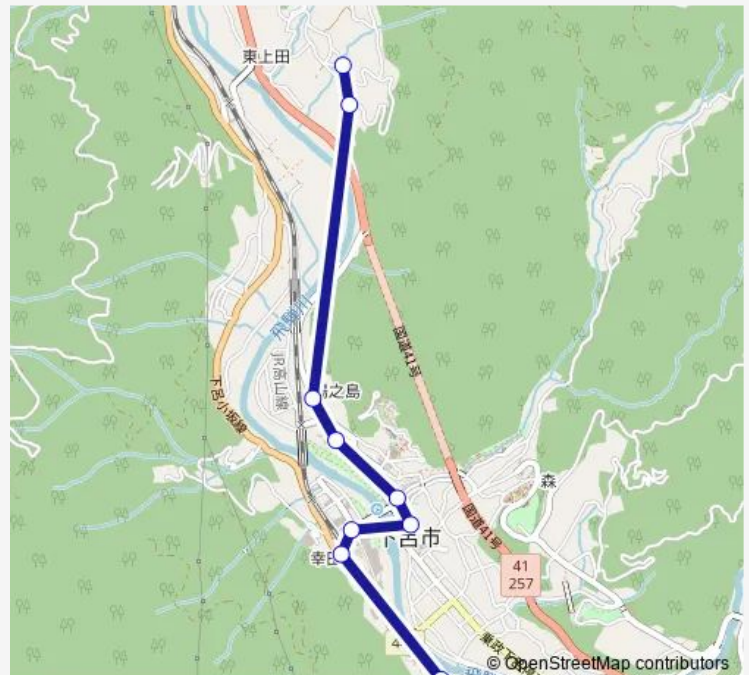

### Route schedule

東上田 — 下呂バスセンター

Monday	08:38-13:38
Tuesday	08:38-13:38
Wednesday	08:38-13:38
Thursday	08:38-13:38
Friday	08:38-13:38
Saturday	—
Sunday	—

### Route info

Direction: 東上田

Stops: 9

Trip Duration: 0 hour 11 min

■ 東上田線

## Direction

下呂バスセンター — 東上田

8 stops

[Open route schedule](#)

下呂バスセンター

下呂駅前

白鷺橋

松原通り

薬師湯温泉下

若宮町

東上田口

東上田