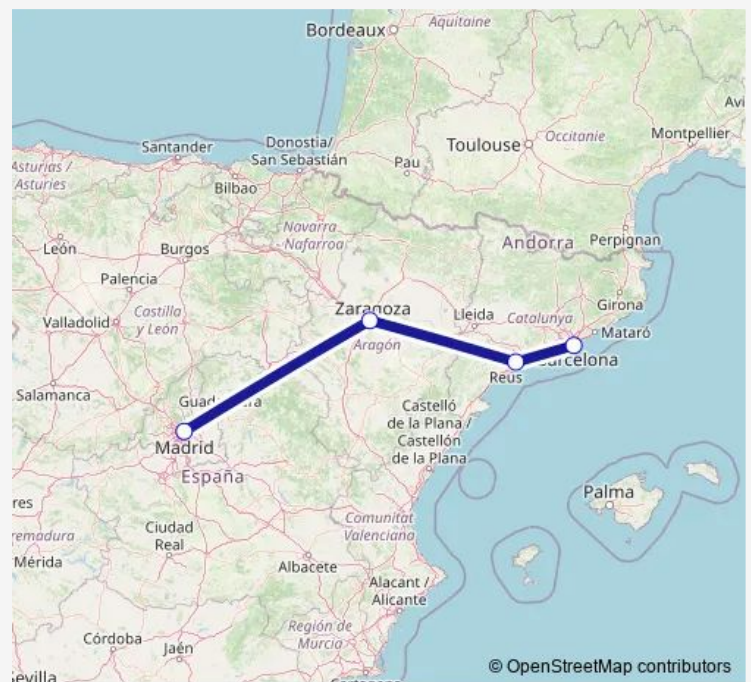

High Speed Rail Service TGV Barcelona-Sants - Madrid-Puerta DE Atocha

[Go to website](#)

Direction

Barcelona-Sants — Madrid-Puerta DE Atocha

4 stops

[Open route schedule](#)

Barcelona-Sants

Camp DE Tarragona

Zaragoza-Delicias

Madrid-Puerta DE Atocha

Route schedule

Barcelona-Sants — Madrid-Puerta DE Atocha

Monday	06:30-20:40
Tuesday	06:30-20:40
Wednesday	06:30-20:40
Thursday	06:30-20:40
Friday	06:30-20:40
Saturday	06:30-20:40
Sunday	06:30-20:40

Route info

Direction: Barcelona-Sants

Stops: 4

Trip Duration: 2 hour 55 min

TGV — Barcelona-Sants - Madrid-Puerta DE Atocha

Direction

Madrid-Puerta DE Atocha — Barcelona-Sants

4 stops