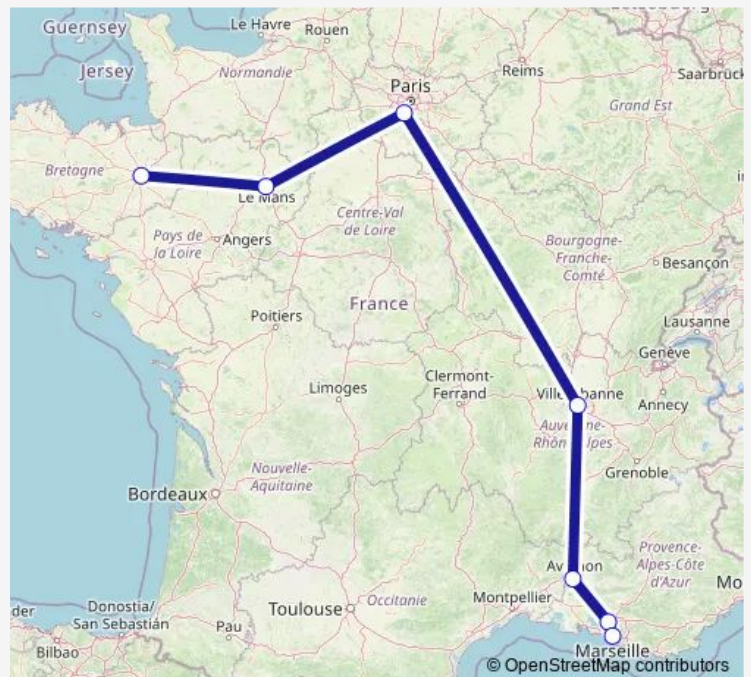

Massy-Tgv

Le Mans

Rennes

### Route info

Direction: Marseille-Saint-Charles

Stops: 7

Trip Duration: 5 hour 50 min

**Direction**

Rennes — Marseille-Saint-Charles

7 stops

[Open route schedule](#)

Rennes

Le Mans

Massy-Tgv

Lyon Part Dieu

Avignon Tgv

Aix-en-Provence Tgv

Marseille-Saint-Charles

## Route info

Direction: Rennes

Stops: 7

Trip Duration: 5 hour 44 min