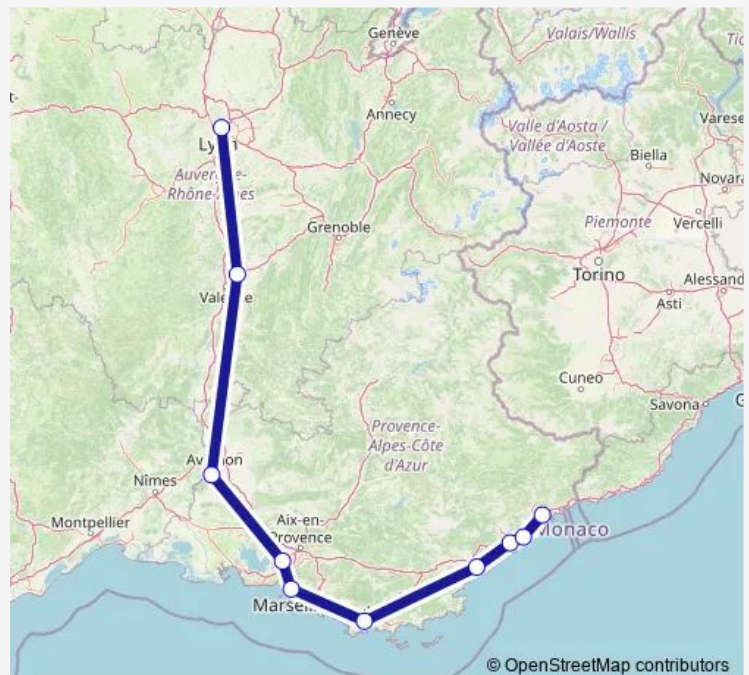

Marseille-Saint-Charles

Toulon

St-Raphaël-Valescure

Cannes

Antibes

Nice-Ville

Route schedule

Lyon Part Dieu — Nice-Ville

Monday 08:06

Tuesday 08:06

Wednesday 08:06

Thursday 08:06

Friday 08:06

Saturday 08:06

Sunday 08:06

Route info

Direction: Lyon Part Dieu

Stops: 10

Trip Duration: 4 hour 56 min

Direction

Nice-Ville — Lyon Part Dieu

11 stops

[Open route schedule](#)

Nice-Ville

Antibes

Cannes

St-Raphaël-Valescure

Les Arcs

Toulon

Marseille-Saint-Charles

Aix-en-Provence Tgv

Avignon Tgv