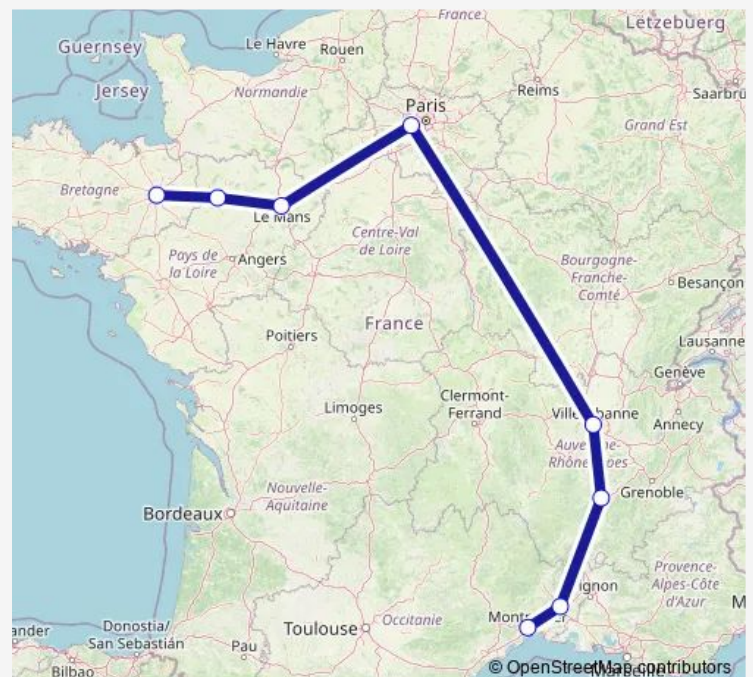

### Direction

Rennes — Montpellier Saint-Roch

8 stops

[Open route schedule](#)

Rennes

Laval

Le Mans

Versailles-Chantiers

Lyon Part Dieu

Valence TGV Rhône-Alpes Sud

Nîmes

Montpellier Saint-Roch

### Route info

Direction: Rennes

Stops: 8

Trip Duration: 9 hour 5 min

## Direction

Rennes — Montpellier Saint-Roch

8 stops

[Open route schedule](#)

Rennes

Laval

Le Mans

Versailles-Chantiers