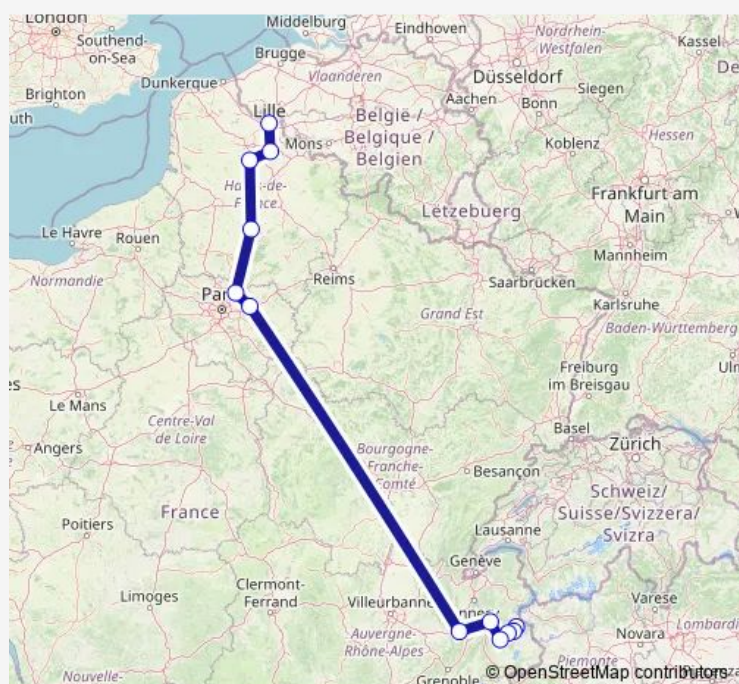

Direction

Lille-Flandres — Bourg-Saint-Maurice

12 stops

[Open route schedule](#)

Lille-Flandres

Douai

Arras

TGV Haute-Picardie

Aéroport Charles-de-Gaulle Tgv

Marne-la-Vallée-Chessy Tgv

Chambéry-Challes-les-Eaux

Albertville

Moûtiers-Salins-Brides-les-Bai

Aime-la-Plagne

Landry

Bourg-Saint-Maurice

Route schedule

Lille-Flandres — Bourg-Saint-Maurice

Monday —

Tuesday —

Wednesday —

Thursday —

Friday —

Saturday 05:20-06:11

Sunday —

Route info

Direction: Lille-Flandres

Stops: 12

Trip Duration: 7 hour 7 min

Direction

Lille-Flandres — Bourg-Saint-Maurice

12 stops