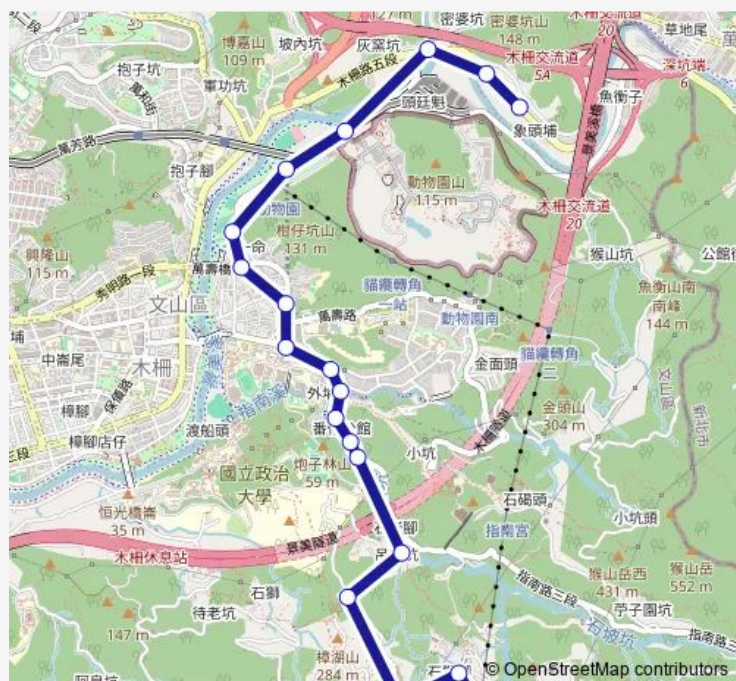

Bus 貓空左線(動物園) 富德-貓空纜車站

[Go to website](#)

Direction

富德 — 貓空纜車站

19 stops

[Open route schedule](#)

- 富德
- 象頭埔
- 萬福橋
- 捷運動物園站
- 貓纜動物園站
- 萬壽橋頭(新光)
- 萬壽橋頭(秀明)
- 萬興國小
- 政大(聯合醫院)
- 小坑口
- 北政國中
- 三角公園
- 政大威秀
- 水鋼琴社區
- 指南國小
- 樟山寺一
- 樟樹步道北口
- 田寮橋
- 貓空纜車站

Route schedule

富德 — 貓空纜車站

Monday	06:50-20:00
Tuesday	06:50-20:00
Wednesday	06:50-20:00
Thursday	06:50-20:00
Friday	06:50-20:00
Saturday	07:00-23:30
Sunday	07:00-23:30

Route info

Direction: 富德

Stops: 19

Trip Duration: 0 hour 21 min

■ 貓空左線(動物園) — 富德-貓空纜車站

貓空左線(動物園) Bus time schedules and route maps are available in an offline PDF at busmaps.com. Use the busmaps.com website to see live bus times, train schedule or subway schedule, and step-by-step directions for all public transit in Taipei