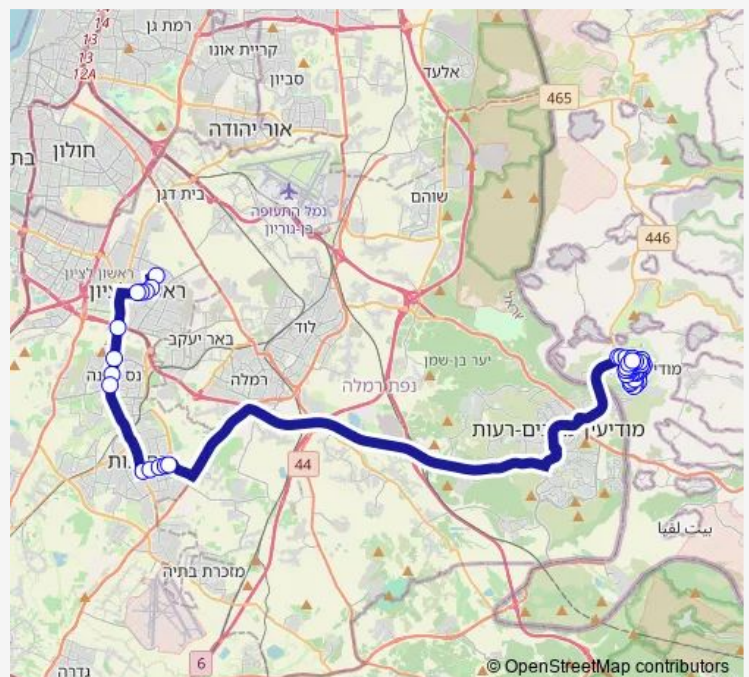

### Route schedule

בית עלמין צבאי/יוסף בורג — משך חוכמה ז

Monday —

Tuesday —

Wednesday —

Thursday —

Friday —

Saturday 19:30

### Route info

Direction: בית עלמין צבאי/יוסף בורג

Stops: 50

Trip Duration: 1 hour 30 min

873 — בית עלמין צבאי/יוסף בורג-ראשון לציון <->משך חוכמה ז-מודיעין עילית-20

נתיבות המשפט/מרומי שדה

נתיבות המשפט/כיכר גפן