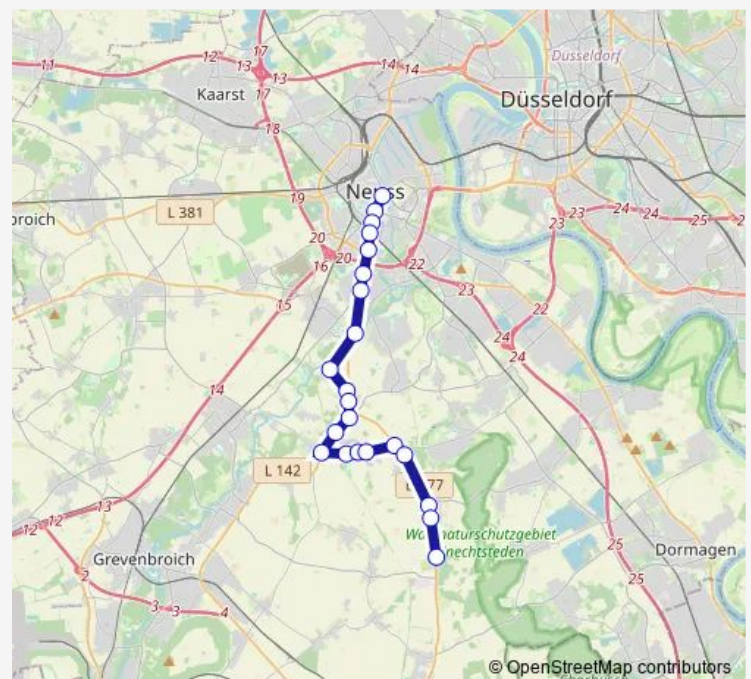

Neuss Pomona

Neuss Schulzentrum

Neuss Stifterstr.

Route schedule

Dormagen Broich — Neuss Landestheater

Monday 05:52-12:52

Tuesday 05:52-13:30

Wednesday 05:52-13:30

Thursday 05:52-13:30

Friday 05:52-13:30

Saturday 06:01-21:01

Sunday —

Route info

Direction: Dormagen Broich

Stops: 24

Trip Duration: 0 hour 32 min

873

BusMaps

Neuss Weingartstr.

Neuss Friedrich-Ebert-Platz

Neuss Landestheater

Direction

Dormagen Neusser Str. — Dormagen Broich

7 stops

[Open route schedule](#)

Dormagen Neusser Str.

Dormagen Sebastianusstr.

Dormagen Südstr.

Dormagen Forsthausstr.

Dormagen Mühlenbusch

Dormagen In der Lüh

Dormagen Broich