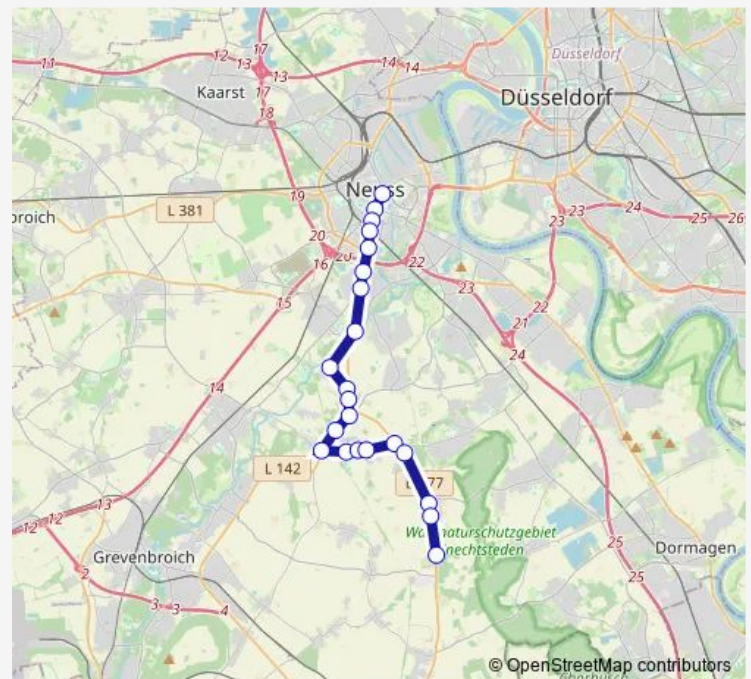

Dormagen Weilerstr.

Dormagen Neusser Str.

Dormagen Sebastianusstr.

Dormagen Südstr.

Dormagen Forsthausstr.

Dormagen Mühlenbusch

Dormagen In der Lüh

Dormagen Josef-Schwarz-Str.

### Route schedule

Dormagen Bf — Dormagen Josef-Schwarz-Str.

Monday 12:47

Tuesday 12:47

Wednesday 12:47

Thursday 12:47

Friday 12:47

Saturday —

### Route info

Direction: Dormagen Bf

Stops: 12

Trip Duration: 0 hour 18 min

■ 873

BusMaps

**Direction**

Dormagen Neusser Str. — Neuss Landestheater

28 stops

[Open route schedule](#)

Dormagen Neusser Str.

Dormagen Sebastianusstr.

Dormagen Südstr.

Dormagen Forsthausstr.

Dormagen Mühlenbusch

Dormagen In der Lüh