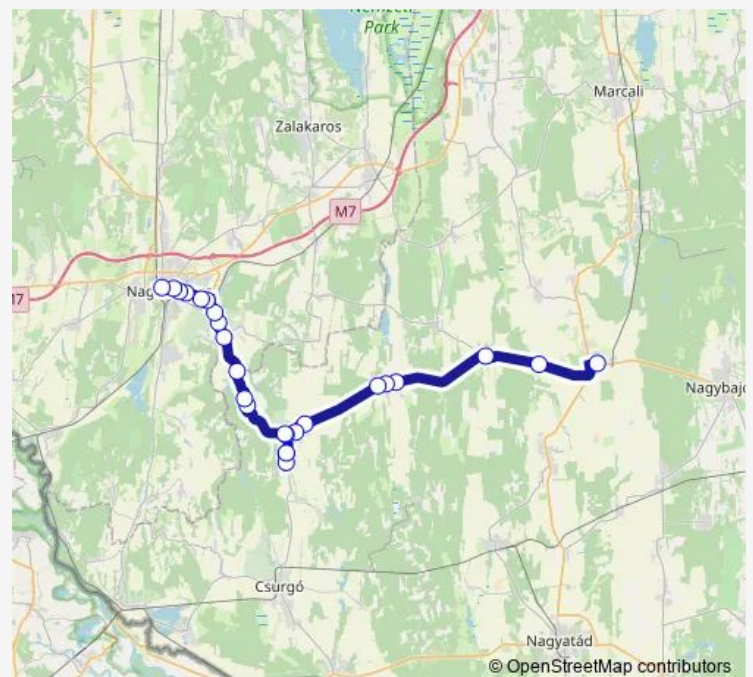

Iharosberény, Körforgalom

Pogányszentpéter, Temető

Pogányszentpéter, autóbusz-váróterem

Pogányszentpéter, Magasdpuszta

Nagykanizsa, bagolai elágazás [2]

Nagykanizsa, szeszfőzde

Nagykanizsa, Látóhegy

Nagykanizsa (Sánc), temető

### Route schedule

Böhönye, központi autóbusz-váróterem — Nagykanizsa, autóbusz-állomás

Monday 04:20-20:35

Tuesday 04:20-20:35

Wednesday 04:20-20:35

Thursday 04:20-20:35

Friday 04:20-20:35

Saturday 04:20

### Route info

Direction: Böhönye, központi autóbusz-váróterem

Stops: 25

Trip Duration: 1 hour 0 min

6429 — Nagykanizsa - Inke - Böhönye

Nagykanizsa, Víztorony (Teleki utca)

Nagykanizsa, Kórház bejárati út (Teleki utca)

Nagykanizsa, Eötvös tér

Nagykanizsa, autóbusz-állomás