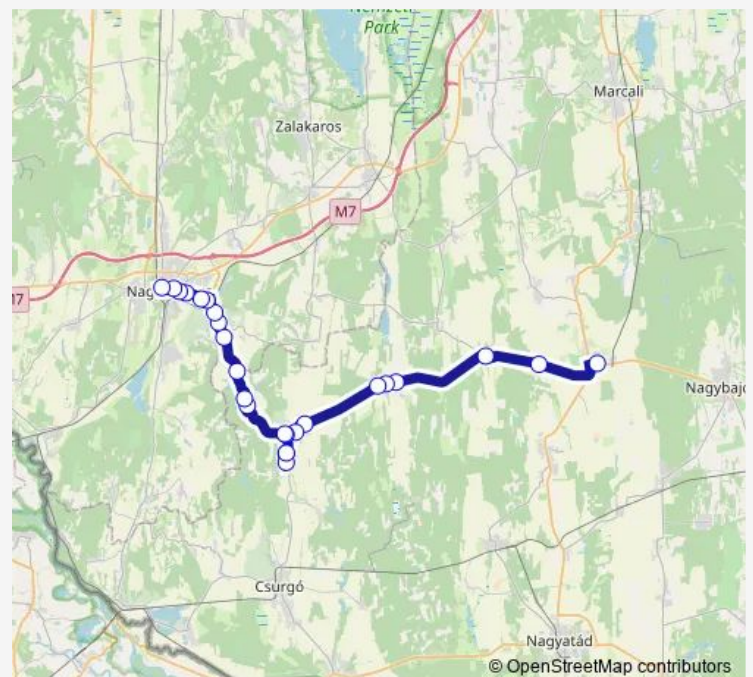

Iharosberény, Körforgalom

Pogányszentpéter, Temető

Pogányszentpéter, autóbusz-váróterem

Pogányszentpéter, Magasdpuszta

Nagykanizsa, bagolai elágazás [2]

Nagykanizsa, szeszfőzde

Nagykanizsa, Látóhegy

Nagykanizsa (Sánc), temető

Nagykanizsa (Sánc), óvoda

Route schedule

Böhönye, központi autóbusz-váróterem — Nagykanizsa, autóbusz-állomás

Monday 04:20-20:35

Tuesday 04:20-20:35

Wednesday 04:20-20:35

Thursday 04:20-20:35

Friday 04:20-20:35

Saturday 04:20-20:35

Sunday 04:20-20:35

Route info

Direction: Böhönye, központi autóbusz-váróterem

Stops: 25

Trip Duration: 1 hour 0 min

Nagykanizsa, Víztorony (Teleki utca)

Nagykanizsa, Kórház bejárati út (Teleki utca)

Nagykanizsa, Eötvös tér

Nagykanizsa, autóbusz-állomás

Direction

Nagykanizsa, autóbusz-állomás — Véese, Varászlói elágazás [7]

23 stops

[Open route schedule](#)

Nagykanizsa, autóbusz-állomás

Nagykanizsa, Eötvös tér