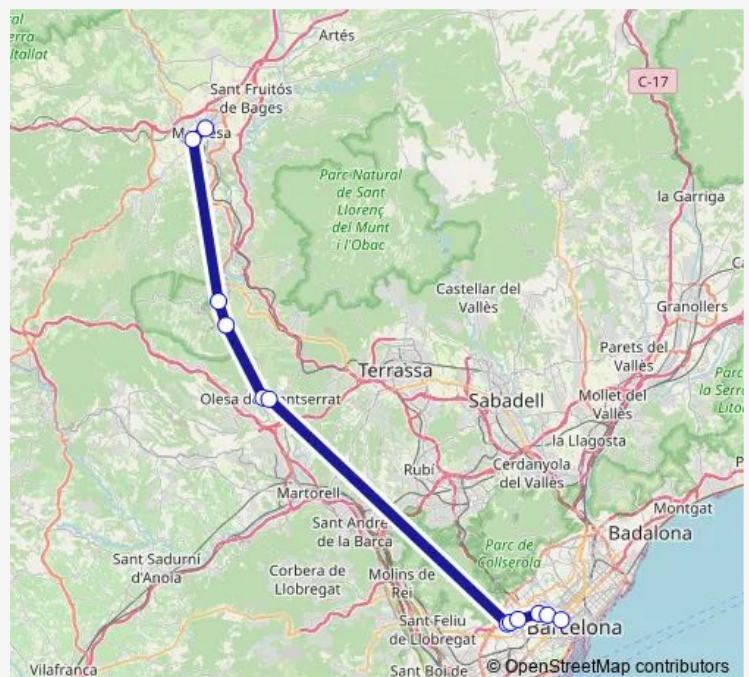

c. Còrsega, 167 - c. Urgell (Escola Industrial)

av. Diagonal,670 (pl. Maria Cristina) Pd

av. Diagonal,686 - Palau Reial (boca Metro) Pd

av. Diagonal - Fac. Empresarials (Zona Univ.) Pd

plaça de l'Oli

rotonda els Closos Mb0231

Monday 06:15-22:35

Tuesday 06:15-22:35

Wednesday 06:15-22:35

Thursday 06:15-22:35

Friday 06:15-22:35

Saturday 08:00-22:35

Sunday 08:00-22:35

Route info

Direction: Gran Via, 618 - c. Balmes (marq. urbana)

Stops: 12

Trip Duration: 1 hour 40 min

Direction

Manresa (estació d'autobusos) — Gran Via, 618 - c. Balmes (marq. urbana)

12 stops

[Open route schedule](#)

av. Diagonal - Palau Reial (Fac. Biologia)

av. Diagonal (Maria Cristina carril central)

pl. Francesc Macià (c. Urgell)

c. Muntaner - c. Còrsega

Gran Via, 618 - c. Balmes (marq. urbana)

Route schedule

Manresa (estació d'autobusos) — Gran Via, 618 - c. Balmes (marq. urbana)