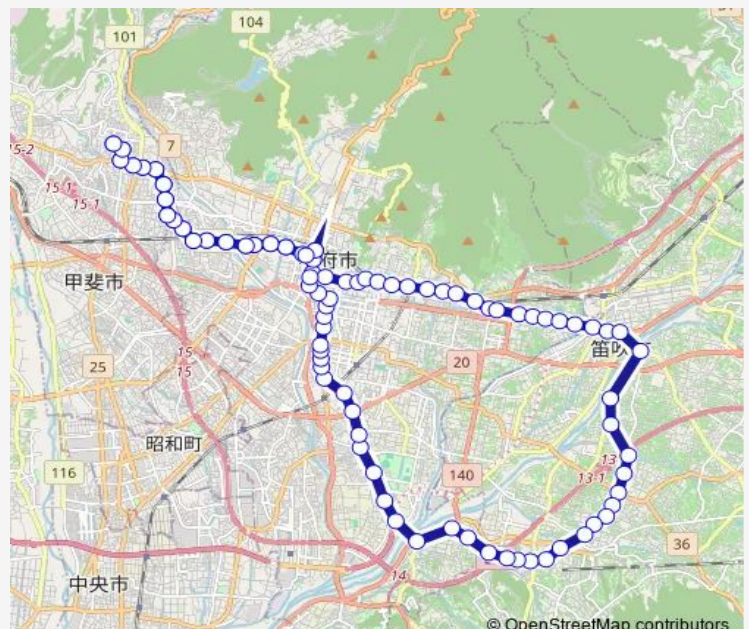

Wednesday 07:00-16:59

Thursday 07:00-16:59

Friday 07:00-16:59

Saturday 07:00-16:59

Sunday 07:00-16:59

Route info

Direction: 敷島営業所

Stops: 103

Trip Duration: 2 hour 1 min

■ 90: 敷島営業所 発 (石和經由御所循環) 敷島営業所
行き — 敷島営業所 発 (石和經由御所循環) ...

丸の内二丁目東（降車専用）

甲府駅バスターミナル

県会議事堂

甲府市役所

常盤通り

中央三丁目