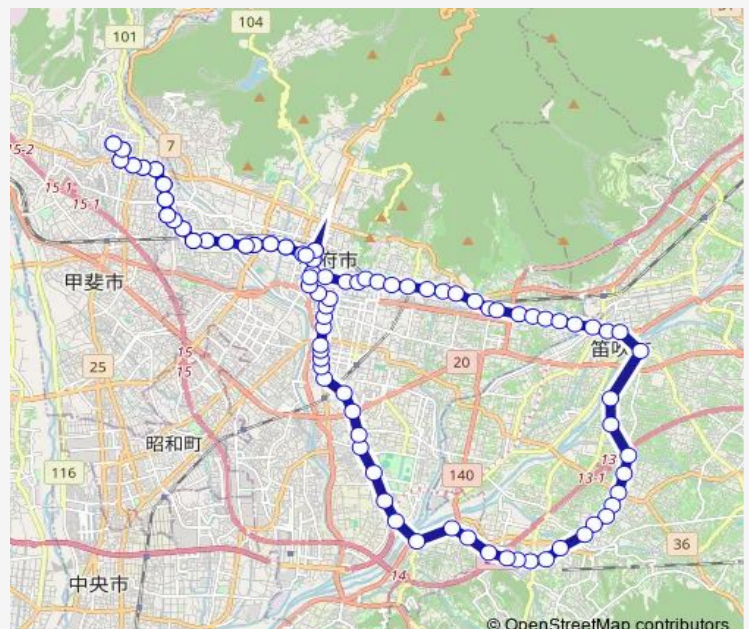

## Route info

Direction: 敷島営業所

Stops: 103

Trip Duration: 2 hour 1 min

■ 90: 敷島営業所 発 (石和經由御所循環) 敷島営業所 行き — 敷島営業所 発 (石和經由御所循環) ...

丸の内二丁目東（降車専用）

甲府駅バスターミナル

県会議事堂