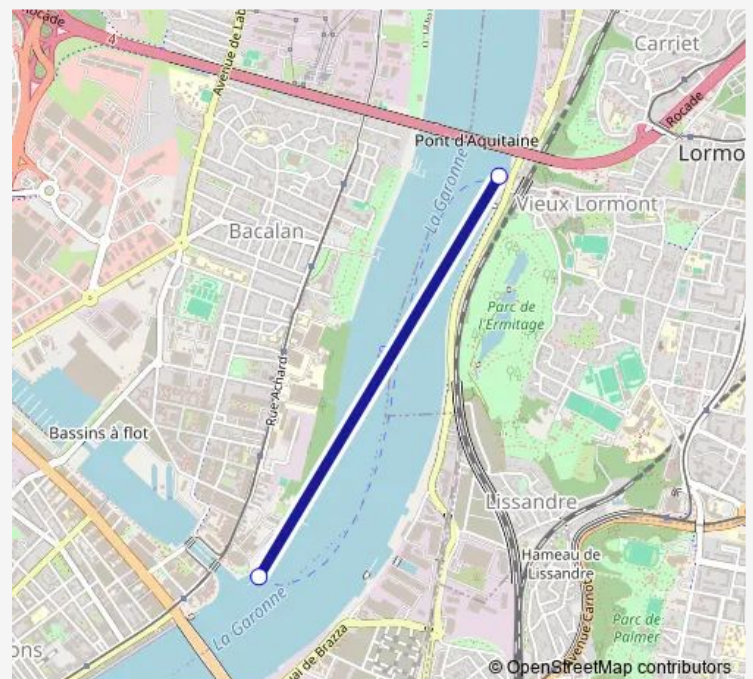

### Direction

Lormont Bas — La Cité du Vin

2 stops

[Open route schedule](#)

Lormont Bas

La Cité du Vin

### Route schedule

Lormont Bas — La Cité du Vin

Monday	07:00-19:30
Tuesday	07:00-19:30
Wednesday	07:00-19:30
Thursday	07:00-19:30
Friday	07:00-19:30
Saturday	07:00-19:30
Sunday	07:00-19:30

### Route info

Direction: Lormont Bas

Stops: 2

Trip Duration: 0 hour 10 min

951 — LE Bato 1

**Direction**

La Cité du Vin — Lormont Bas

2 stops

[Open route schedule](#)

La Cité du Vin

Lormont Bas

**Route schedule**

La Cité du Vin — Lormont Bas

Monday	07:15-19:45
Tuesday	07:15-19:45
Wednesday	07:15-19:45
Thursday	07:15-19:45
Friday	07:15-19:45
Saturday	07:15-19:45
Sunday	07:15-19:45